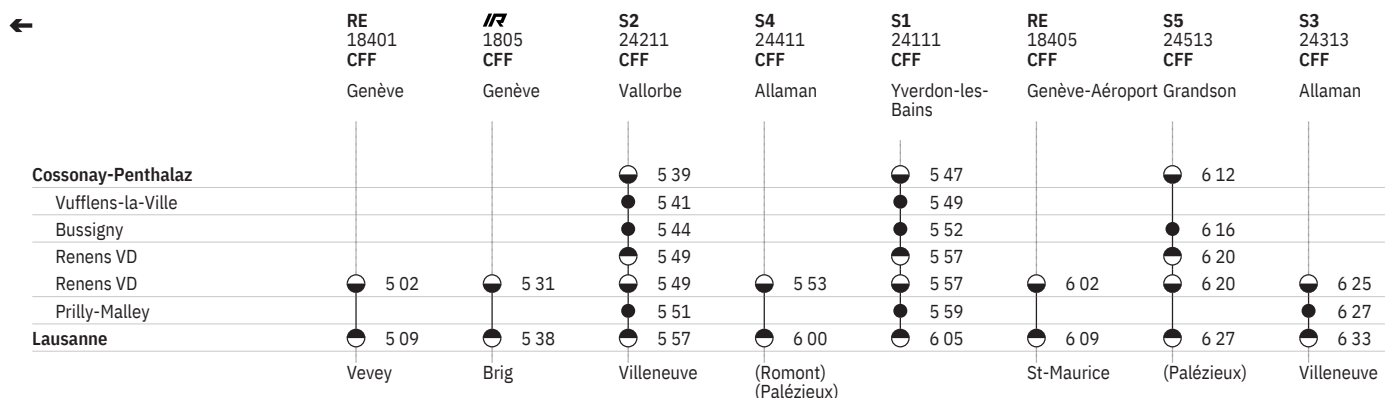

202 Cossonay-Penthalaz - Renens VD - Lausanne - (tous les trains)

État: 3. Octobre 2019