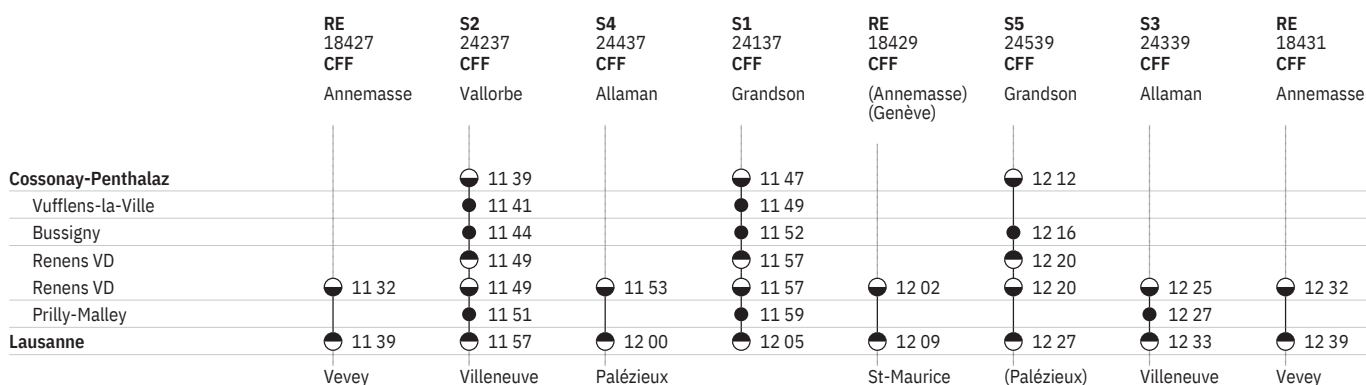

202 Cossonay-Penthalaz - Renens VD - Lausanne - (tous les trains)

État: 3. Octobre 2019

	S 24013 CFF Le Brassus	RE 18407 CFF Annemasse	S2 24215 CFF Vallorbe	S4 24415 CFF Allaman	S1 24115 CFF Grandson	RE 18409 CFF Genève-Aéroport	IR 1554 CFF Neuchâtel	S5 24517 CFF Grandson
Cossonay-Penthalaz	6 16		6 39		6 47			7 12
Vufflens-la-Ville	6 18		6 41		6 49			
Bussigny	6 21		6 44		6 52			7 16
Renens VD	6 26		6 49		6 57			7 20
Renens VD	6 28	6 32	6 49	6 53	6 57	7 02	7 08	7 20
Prilly-Malley			6 51		6 59			
Lausanne	6 36	6 39	6 57	7 00	7 05	7 09	7 15	7 27
		Vevey	Villeneuve	Palézieux		St-Maurice		(Palézieux)

	S3 24317 CFF Allaman	S 24015 CFF Le Brassus	RE 18411 CFF Annemasse	S2 24219 CFF Vallorbe	S4 24419 CFF Allaman	S1 24119 CFF Grandson	RE 18413 CFF (Annemasse) (Genève)	IR 1556 CFF Neuchâtel
Cossonay-Penthalaz		7 16		7 39		7 47		
Vufflens-la-Ville		7 18		7 41		7 49		
Bussigny		7 21		7 44		7 52		
Renens VD		7 26		7 49		7 57		
Renens VD	7 25	7 28	7 32	7 49	7 53	7 57	8 02	8 14
Prilly-Malley	7 27			7 51		7 59		
Lausanne	7 33	7 36	7 39	7 57	8 00	8 05	8 09	8 22
	Villeneuve		Vevey	Villeneuve	Palézieux		St-Maurice	

	S5 24521 CFF Grandson	S3 24321 CFF Allaman	S 24017 CFF Vallorbe	RE 18415 CFF Annemasse	S2 24223 CFF Vallorbe	S4 24423 CFF Allaman	S1 24123 CFF Grandson	RE 18417 CFF (Annemasse) (Genève)
Cossonay-Penthalaz	8 12		8 16		8 39		8 47	
Vufflens-la-Ville			8 18		8 41		8 49	
Bussigny	8 16		8 21		8 44		8 52	
Renens VD	8 20		8 26		8 49		8 57	
Renens VD	8 20	8 25	8 28	8 32	8 49	8 53	8 57	9 02
Prilly-Malley		8 27			8 51		8 59	
Lausanne	8 27	8 33	8 36	8 39	8 57	9 00	9 05	9 09
	(Palézieux)	Villeneuve		Vevey	Villeneuve	Palézieux		St-Maurice

	S5 24525 CFF Grandson	S3 24325 CFF Allaman	RE 18419 CFF Annemasse	S2 24227 CFF Vallorbe	S4 24427 CFF Allaman	S1 24127 CFF Grandson	RE 18421 CFF (Annemasse) (Genève)	S5 24529 CFF Grandson
Cossonay-Penthalaz	9 12			9 39		9 47		10 12
Vufflens-la-Ville				9 41		9 49		
Bussigny	9 16			9 44		9 52		10 16
Renens VD	9 20			9 49		9 57		10 20
Renens VD	9 20	9 25	9 32	9 49	9 53	9 57	10 02	10 20
Prilly-Malley		9 27		9 51		9 59		
Lausanne	9 27	9 33	9 39	9 57	10 00	10 05	10 09	10 27
	(Palézieux)	Villeneuve	Vevey	Villeneuve	Palézieux		St-Maurice	(Palézieux)

202 Cossonay-Penthalaz - Renens VD - Lausanne - (tous les trains)

État: 3. Octobre 2019