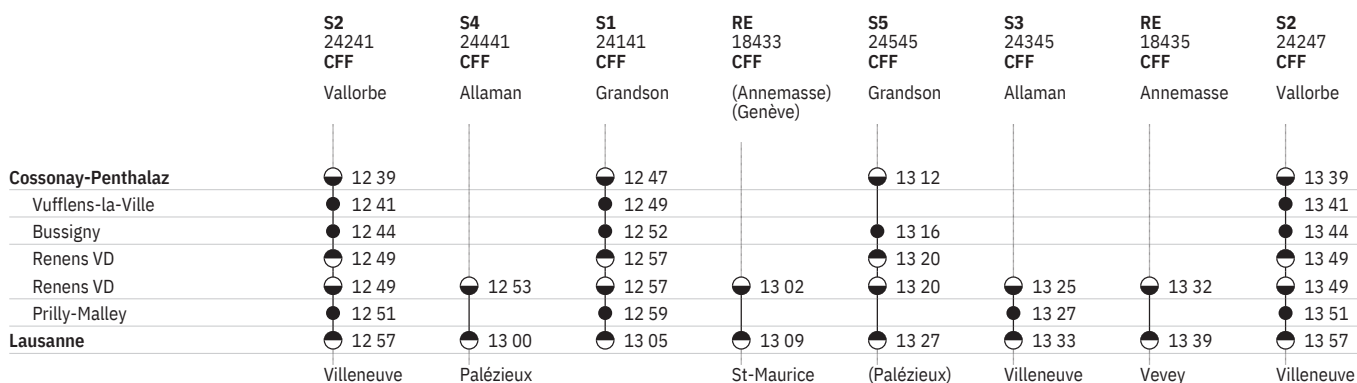

202 Cossonay-Penthalaz - Renens VD - Lausanne - (tous les trains)

État: 3. Octobre 2019

	S 24013 CFF Le Brassus	RE 18407 CFF Annemasse	S2 24215 CFF Vallorbe	S4 24415 CFF Allaman	S1 24115 CFF Grandson	RE 18409 CFF Genève-Aéroport	IR 1554 CFF Neuchâtel	S5 24517 CFF Grandson
Cossonay-Penthalaz	6 16		6 39		6 47			7 12
Vufflens-la-Ville	6 18		6 41		6 49			
Bussigny	6 21		6 44		6 52			7 16
Renens VD	6 26		6 49		6 57			7 20
Renens VD	6 28	6 32	6 49	6 53	6 57	7 02	7 08	7 20
Prilly-Malley			6 51		6 59			
Lausanne	6 36	6 39	6 57	7 00	7 05	7 09	7 15	7 27
		Vevey	Villeneuve	Palézieux		St-Maurice		(Palézieux)

	S3 24317 CFF Allaman	S 24015 CFF Le Brassus	RE 18411 CFF Annemasse	S2 24219 CFF Vallorbe	S4 24419 CFF Allaman	S1 24119 CFF Grandson	RE 18413 CFF (Annemasse) (Genève)	IR 1556 CFF Neuchâtel
Cossonay-Penthalaz		7 16		7 39		7 47		
Vufflens-la-Ville		7 18		7 41		7 49		
Bussigny		7 21		7 44		7 52		
Renens VD		7 26		7 49		7 57		
Renens VD	7 25	7 28	7 32	7 49	7 53	7 57	8 02	8 14
Prilly-Malley	7 27			7 51		7 59		
Lausanne	7 33	7 36	7 39	7 57	8 00	8 05	8 09	8 22
	Villeneuve		Vevey	Villeneuve	Palézieux		St-Maurice	

	S5 24521 CFF Grandson	S3 24321 CFF Allaman	S 24017 CFF Vallorbe	RE 18415 CFF Annemasse	S2 24223 CFF Vallorbe	S4 24423 CFF Allaman	S1 24123 CFF Grandson	RE 18417 CFF (Annemasse) (Genève)
Cossonay-Penthalaz	8 12		8 16		8 39		8 47	
Vufflens-la-Ville			8 18		8 41		8 49	
Bussigny	8 16		8 21		8 44		8 52	
Renens VD	8 20		8 26		8 49		8 57	
Renens VD	8 20	8 25	8 28	8 32	8 49	8 53	8 57	9 02
Prilly-Malley		8 27			8 51		8 59	
Lausanne	8 27	8 33	8 36	8 39	8 57	9 00	9 05	9 09
	(Palézieux)	Villeneuve		Vevey	Villeneuve	Palézieux		St-Maurice

	S5 24525 CFF Grandson	S3 24325 CFF Allaman	RE 18419 CFF Annemasse	S2 24227 CFF Vallorbe	S4 24427 CFF Allaman	S1 24127 CFF Grandson	RE 18421 CFF (Annemasse) (Genève)	S5 24529 CFF Grandson
Cossonay-Penthalaz	9 12			9 39		9 47		10 12
Vufflens-la-Ville				9 41		9 49		
Bussigny	9 16			9 44		9 52		10 16
Renens VD	9 20			9 49		9 57		10 20
Renens VD	9 20	9 25	9 32	9 49	9 53	9 57	10 02	10 20
Prilly-Malley		9 27		9 51		9 59		
Lausanne	9 27	9 33	9 39	9 57	10 00	10 05	10 09	10 27
	(Palézieux)	Villeneuve	Vevey	Villeneuve	Palézieux		St-Maurice	(Palézieux)

202 Cossonay-Penthalaz - Renens VD - Lausanne - (tous les trains)

État: 3. Octobre 2019