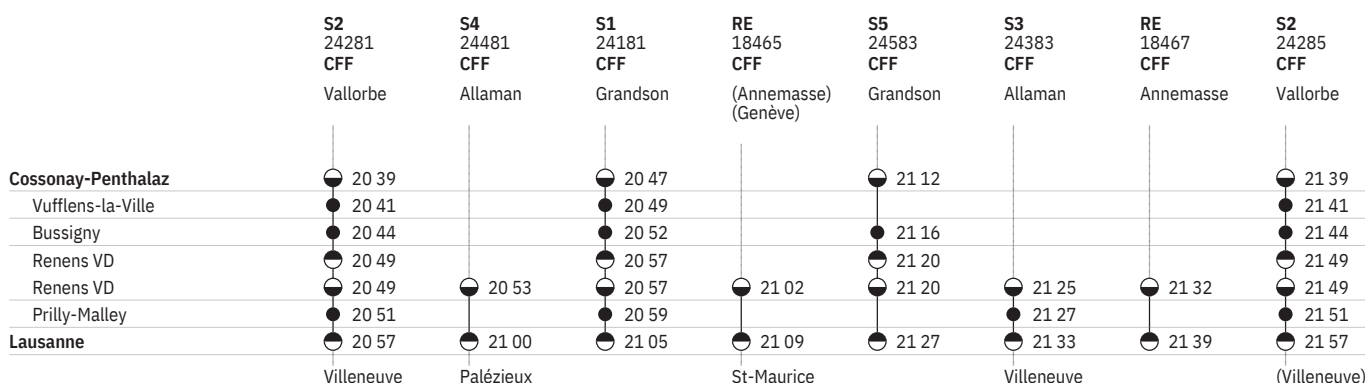

202 Cossonay-Penthalaz - Renens VD - Lausanne - (tous les trains)

État: 3. Octobre 2019