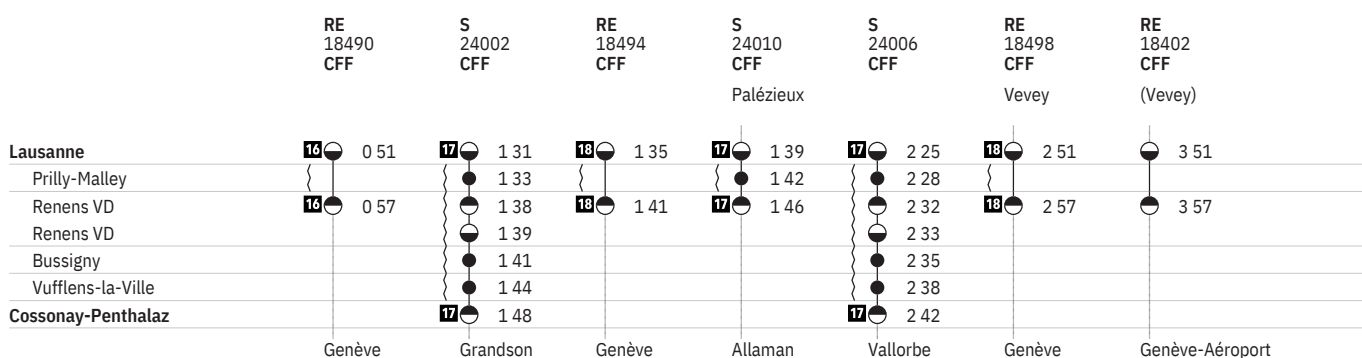

202 Lausanne - Renens VD - Cossonay-Penthalaz - (tous les trains)

État: 3. Octobre 2019