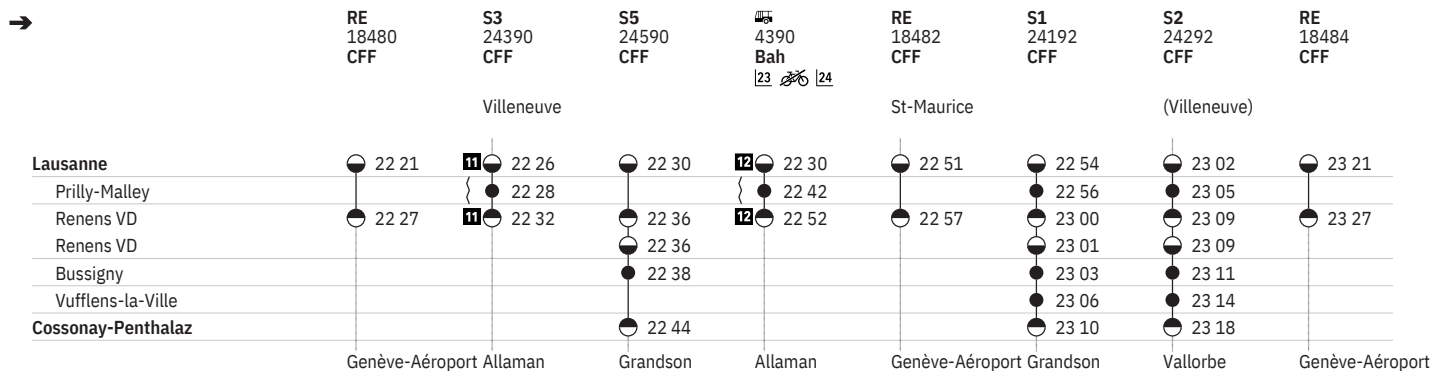

202 Lausanne - Renens VD - Cossonay-Penthalaz - (tous les trains)

État: 3. Octobre 2019