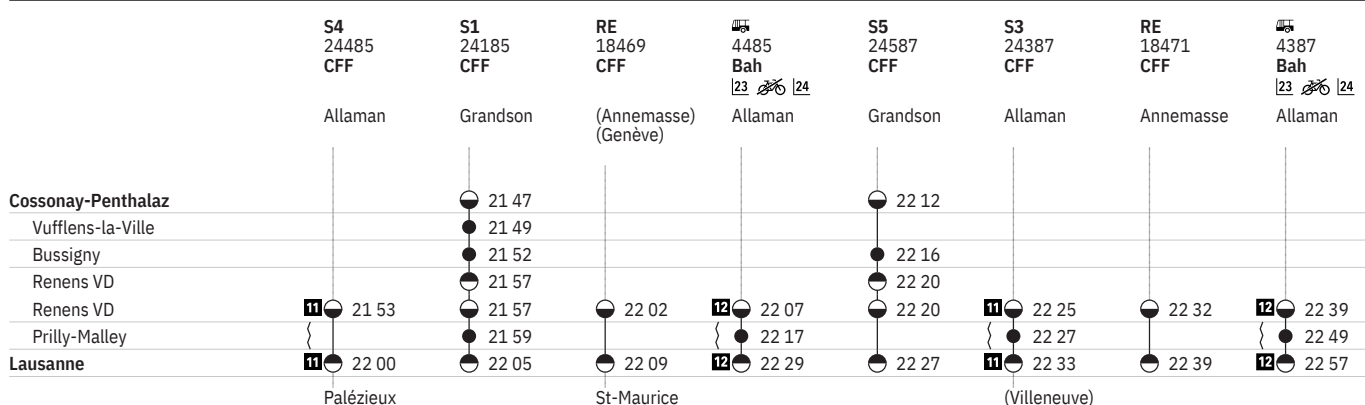

202 Cossonay-Penthalaz - Renens VD - Lausanne - (tous les trains)

État: 3. Octobre 2019