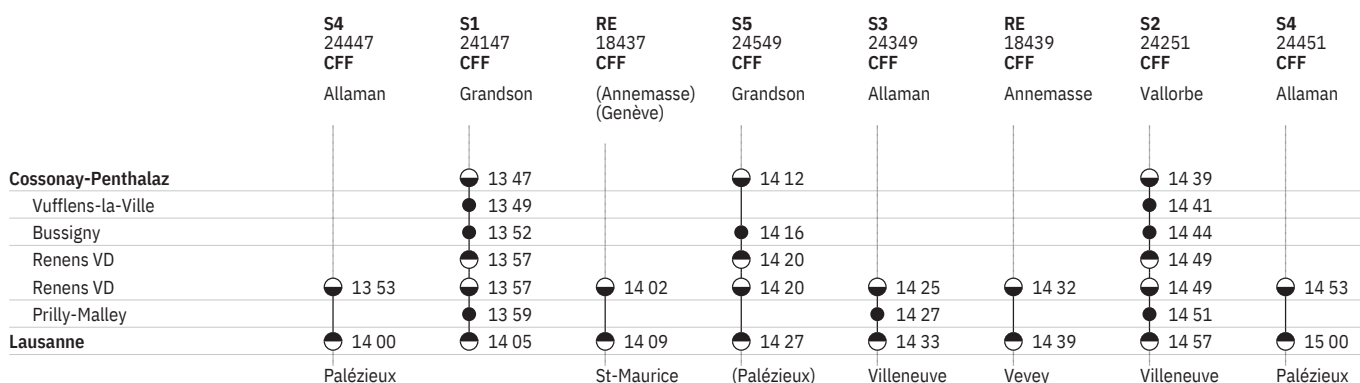

202 Cossonay-Penthalaz - Renens VD - Lausanne - (tous les trains)

État: 3. Octobre 2019

	S 24013 CFF Le Brassus	RE 18407 CFF Annemasse	S2 24215 CFF Vallorbe	S4 24415 CFF Allaman	S1 24115 CFF Grandson	RE 18409 CFF Genève-Aéroport	IR 1554 CFF Neuchâtel	S5 24517 CFF Grandson
Cossonay-Penthalaz	6 16		6 39		6 47			7 12
Vufflens-la-Ville	6 18		6 41		6 49			
Bussigny	6 21		6 44		6 52			7 16
Renens VD	6 26		6 49		6 57			7 20
Renens VD	6 28	6 32	6 49	6 53	6 57	7 02	7 08	7 20
Prilly-Malley			6 51		6 59			
Lausanne	6 36	6 39	6 57	7 00	7 05	7 09	7 15	7 27
		Vevey	Villeneuve	Palézieux		St-Maurice		(Palézieux)

	S3 24317 CFF Allaman	S 24015 CFF Le Brassus	RE 18411 CFF Annemasse	S2 24219 CFF Vallorbe	S4 24419 CFF Allaman	S1 24119 CFF Grandson	RE 18413 CFF (Annemasse) (Genève)	IR 1556 CFF Neuchâtel
Cossonay-Penthalaz		7 16		7 39		7 47		
Vufflens-la-Ville		7 18		7 41		7 49		
Bussigny		7 21		7 44		7 52		
Renens VD		7 26		7 49		7 57		
Renens VD	7 25	7 28	7 32	7 49	7 53	7 57	8 02	8 14
Prilly-Malley	7 27			7 51		7 59		
Lausanne	7 33	7 36	7 39	7 57	8 00	8 05	8 09	8 22
	Villeneuve		Vevey	Villeneuve	Palézieux		St-Maurice	

	S5 24521 CFF Grandson	S3 24321 CFF Allaman	S 24017 CFF Vallorbe	RE 18415 CFF Annemasse	S2 24223 CFF Vallorbe	S4 24423 CFF Allaman	S1 24123 CFF Grandson	RE 18417 CFF (Annemasse) (Genève)
Cossonay-Penthalaz	8 12		8 16		8 39		8 47	
Vufflens-la-Ville			8 18		8 41		8 49	
Bussigny	8 16		8 21		8 44		8 52	
Renens VD	8 20		8 26		8 49		8 57	
Renens VD	8 20	8 25	8 28	8 32	8 49	8 53	8 57	9 02
Prilly-Malley		8 27			8 51		8 59	
Lausanne	8 27	8 33	8 36	8 39	8 57	9 00	9 05	9 09
	(Palézieux)	Villeneuve		Vevey	Villeneuve	Palézieux		St-Maurice

	S5 24525 CFF Grandson	S3 24325 CFF Allaman	RE 18419 CFF Annemasse	S2 24227 CFF Vallorbe	S4 24427 CFF Allaman	S1 24127 CFF Grandson	RE 18421 CFF (Annemasse) (Genève)	S5 24529 CFF Grandson
Cossonay-Penthalaz	9 12			9 39		9 47		10 12
Vufflens-la-Ville				9 41		9 49		
Bussigny	9 16			9 44		9 52		10 16
Renens VD	9 20			9 49		9 57		10 20
Renens VD	9 20	9 25	9 32	9 49	9 53	9 57	10 02	10 20
Prilly-Malley		9 27		9 51		9 59		
Lausanne	9 27	9 33	9 39	9 57	10 00	10 05	10 09	10 27
	(Palézieux)	Villeneuve	Vevey	Villeneuve	Palézieux		St-Maurice	(Palézieux)

202 Cossonay-Penthalaz - Renens VD - Lausanne - (tous les trains)

État: 3. Octobre 2019