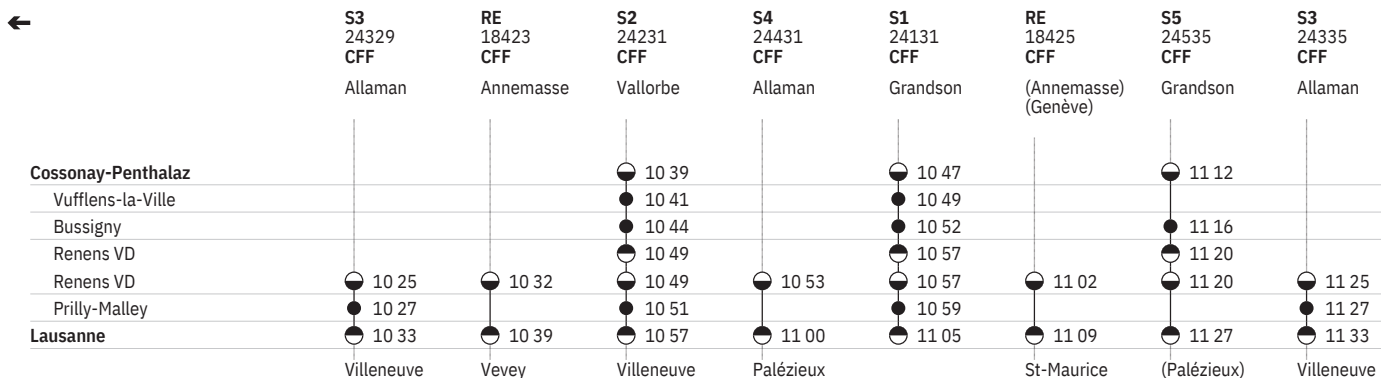

202 Cossonay-Penthalaz - Renens VD - Lausanne - (tous les trains)

État: 3. Octobre 2019

	S 24013 CFF Le Brassus	RE 18407 CFF Annemasse	S2 24215 CFF Vallorbe	S4 24415 CFF Allaman	S1 24115 CFF Grandson	RE 18409 CFF Genève-Aéroport	IR 1554 CFF Neuchâtel	S5 24517 CFF Grandson
Cossonay-Penthalaz	6 16		6 39		6 47			7 12
Vufflens-la-Ville	6 18		6 41		6 49			
Bussigny	6 21		6 44		6 52			7 16
Renens VD	6 26		6 49		6 57			7 20
Renens VD	6 28	6 32	6 49	6 53	6 57	7 02	7 08	7 20
Prilly-Malley			6 51		6 59			
Lausanne	6 36	6 39	6 57	7 00	7 05	7 09	7 15	7 27
		Vevey	Villeneuve	Palézieux		St-Maurice		(Palézieux)

	S3 24317 CFF Allaman	S 24015 CFF Le Brassus	RE 18411 CFF Annemasse	S2 24219 CFF Vallorbe	S4 24419 CFF Allaman	S1 24119 CFF Grandson	RE 18413 CFF (Annemasse) (Genève)	IR 1556 CFF Neuchâtel
Cossonay-Penthalaz		7 16		7 39		7 47		
Vufflens-la-Ville		7 18		7 41		7 49		
Bussigny		7 21		7 44		7 52		
Renens VD		7 26		7 49		7 57		
Renens VD	7 25	7 28	7 32	7 49	7 53	7 57	8 02	8 14
Prilly-Malley	7 27			7 51		7 59		
Lausanne	7 33	7 36	7 39	7 57	8 00	8 05	8 09	8 22
	Villeneuve		Vevey	Villeneuve	Palézieux		St-Maurice	

	S5 24521 CFF Grandson	S3 24321 CFF Allaman	S 24017 CFF Vallorbe	RE 18415 CFF Annemasse	S2 24223 CFF Vallorbe	S4 24423 CFF Allaman	S1 24123 CFF Grandson	RE 18417 CFF (Annemasse) (Genève)
Cossonay-Penthalaz	8 12		8 16		8 39		8 47	
Vufflens-la-Ville			8 18		8 41		8 49	
Bussigny	8 16		8 21		8 44		8 52	
Renens VD	8 20		8 26		8 49		8 57	
Renens VD	8 20	8 25	8 28	8 32	8 49	8 53	8 57	9 02
Prilly-Malley		8 27			8 51		8 59	
Lausanne	8 27	8 33	8 36	8 39	8 57	9 00	9 05	9 09
	(Palézieux)	Villeneuve		Vevey	Villeneuve	Palézieux		St-Maurice

	S5 24525 CFF Grandson	S3 24325 CFF Allaman	RE 18419 CFF Annemasse	S2 24227 CFF Vallorbe	S4 24427 CFF Allaman	S1 24127 CFF Grandson	RE 18421 CFF (Annemasse) (Genève)	S5 24529 CFF Grandson
Cossonay-Penthalaz	9 12			9 39		9 47		10 12
Vufflens-la-Ville				9 41		9 49		
Bussigny	9 16			9 44		9 52		10 16
Renens VD	9 20			9 49		9 57		10 20
Renens VD	9 20	9 25	9 32	9 49	9 53	9 57	10 02	10 20
Prilly-Malley		9 27		9 51		9 59		
Lausanne	9 27	9 33	9 39	9 57	10 00	10 05	10 09	10 27
	(Palézieux)	Villeneuve	Vevey	Villeneuve	Palézieux		St-Maurice	(Palézieux)

202 Cossonay-Penthalaz - Renens VD - Lausanne - (tous les trains)

État: 3. Octobre 2019