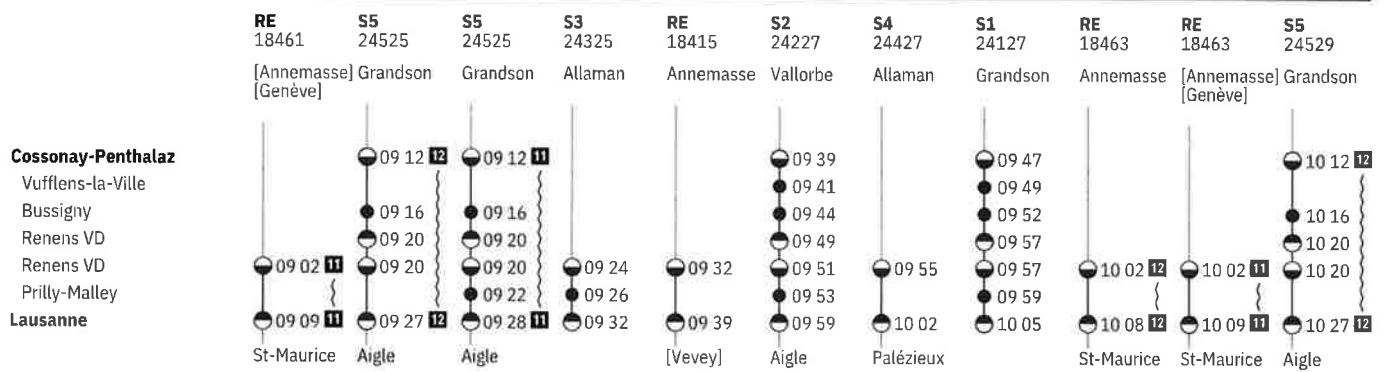

202 Cossonay-Penthalaz - Renens VD - Lausanne - (tous les trains)

État: 15. Octobre 2020