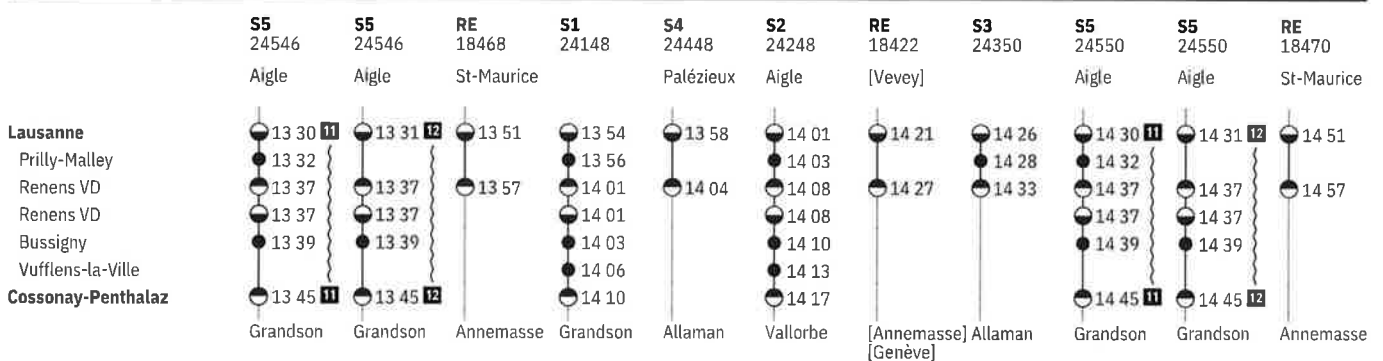

202 Lausanne - Renens VD - Cossonay-Penthalaz - (tous les trains) 

État: 15. Octobre 2020

202 Lausanne - Renens VD - Cossonay-Penthalaz - (tous les trains) 乘

État: 15. Octobre 2020

202 Lausanne - Renens VD - Cossonay-Penthalaz - (tous les trains) 

État: 15. Octobre 2020

	S1 24152	S4 24452 Palézieux	S2 24252 Aigle	RE 18424 [Vevey]	S3 24356	S5 24556 Aigle	S5 24556 Aigle	RE 18472 St-Maurice	S1 24158	S4 24458 Palézieux	S2 24258 Aigle
Lausanne	● 14 54	● 14 58	● 15 01	● 15 21	● 15 26	● 15 30 11	● 15 31 12	● 15 51	● 15 54	● 15 58	● 16 01
Prilly-Malley	● 14 56		● 15 03		● 15 28	● 15 32	● 15 31 12		● 15 56		● 16 03
Renens VD	● 15 01	● 15 04	● 15 08	● 15 27	● 15 33	● 15 37	● 15 37	● 15 57	● 16 01	● 16 04	● 16 08
Renens VD	● 15 01		● 15 08			● 15 37	● 15 37		● 16 01		● 16 08
Bussigny	● 15 03		● 15 10			● 15 39	● 15 39		● 16 03		● 16 10
Vufflens-la-Ville	● 15 06		● 15 13						● 16 06		● 16 13
Cossonay-Penthalaz	● 15 10		● 15 17			● 15 45 11	● 15 45 12		● 16 10		● 16 17
	Grandson	Allaman	Vallorbe	[Annemasse] [Genève]	Allaman	Grandson	Grandson	Annemasse	Grandson	Allaman	Vallorbe

	RE 18426 [Vevey]	S22 24060 Le Brassus	S3 24360 Allaman	S5 24560 Aigle	S5 24560 Aigle	S22 24060 Le Brassus	IR 1571 Neuchâtel	IR 1571 Neuchâtel	RE 18474 St-Maurice	S1 24162 Grandson	S4 24462 Palézieux
Lausanne	● 16 21		● 16 26	● 16 30 11	● 16 31 12	● 16 34 13	● 16 34 10	● 16 39 16	● 16 51	● 16 54	● 16 58
Prilly-Malley			● 16 28	● 16 32	● 16 31 12	● 16 34 13	● 16 34 10	● 16 39 16		● 16 56	
Renens VD	● 16 27	● 16 31 10	● 16 33	● 16 37	● 16 37	● 16 40	● 16 41 10	● 16 45 16	● 16 57	● 17 01	● 17 04
Renens VD				● 16 37	● 16 37	● 16 41				● 17 01	
Bussigny		● 16 34		● 16 39	● 16 39					● 17 03	
Vufflens-la-Ville		● 16 37				● 16 45				● 17 06	
Cossonay-Penthalaz		● 16 41 10		● 16 45 11	● 16 45 12	● 16 48 13				● 17 10	
	[Annemasse] [Genève]	Le Brassus	Allaman	Grandson	Grandson	Le Brassus	Neuchâtel	Neuchâtel	Annemasse	Grandson	Allaman