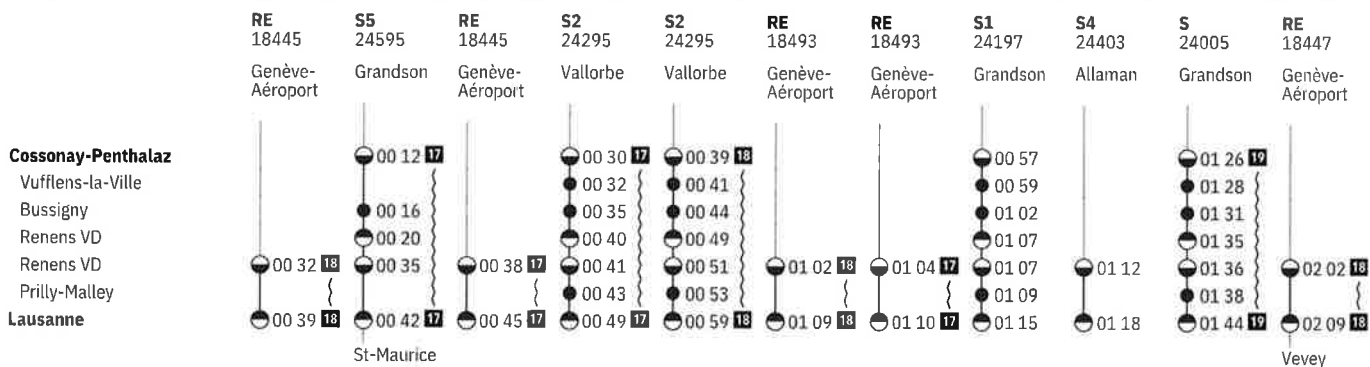

202 Lausanne - Renens VD - Cossonay-Penthalaz - (tous les trains) 🚆🕒

État: 15. Octobre 2020

202 Cossonay-Penthalaz - Renens VD - Lausanne - (tous les trains) 🚆🕒

État: 15. Octobre 2020

202 Cossonay-Penthalaz - Renens VD - Lausanne - (tous les trains) 

État: 15. Octobre 2020

202 Cossonay-Penthalaz - Renens VD - Lausanne - (tous les trains) 🚆🚉

État: 15. Octobre 2020

202 Cossonay-Penthalaz - Renens VD - Lausanne - (tous les trains)  

État: 15. Octobre 2020

202 Cossonay-Penthalaz - Renens VD - Lausanne - (tous les trains)  

État: 15, Octobre 2020

Explication des signes**10** ①-⑤ du 5.7.-10.12.**11** ①-⑦ du 5.4.-11.12.**12** ①-⑦ du 13.12.-4.4.**13** Ⓐ du 14.12.-2.7.**14** Ⓐ du 6.4.-10.12.**15** Ⓐ du 14.12.-1.4.**16** ①-⑤ du 14.12.-24.12., Ⓐ du 4.1.-2.7. sauf 14.5.**17** Nuit ①/②-④/⑤, ⑦/① sauf 31.12./1.1.**18** Nuit ⑤/⑥-⑧/⑦ ainsi que 31.12./1.1.**19** Nuit ⑤/⑥-⑧/⑦ ainsi que 24.12./25.12., 31.12./1.1., 1.4./2.4., 4.4./5.4., 12.5./13.5., 13.5./14.5., 23.5./24.5.**20** ⑤-⑥ ainsi que 31.12.**21** ①-④, ⑦ sauf 31.12.**22** ⑤-⑥ du 18.12.-3.4. ainsi que 31.12.**23** ①-④, ⑦ du 13.12.-8.4., ①-⑦ du 9.4.-11.12. sauf 31.12.**24** Nuit ⑤/⑥-⑧/⑦ ainsi que 24.12./25.12., 31.12./1.1., 1.4./2.4., 4.4./5.4., 12.5./13.5., 23.5./24.5.