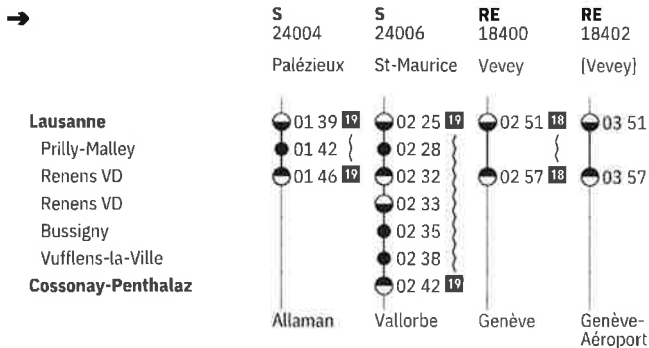

202 Lausanne - Renens VD - Cossonay-Penthalaz - (tous les trains) 🚆🕒

État: 15. Octobre 2020