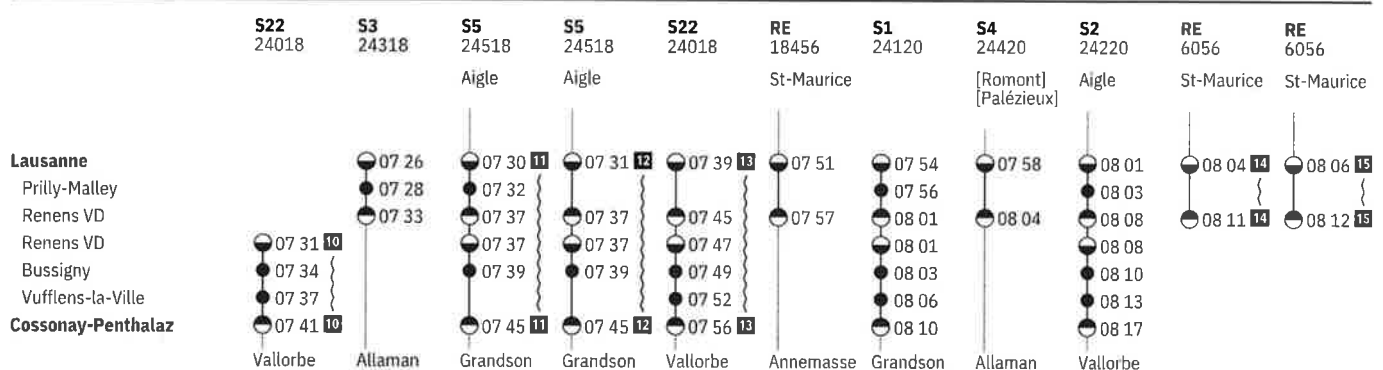

202 Lausanne - Renens VD - Cossonay-Penthalaz - (tous les trains) 

État: 15. Octobre 2020

202 Lausanne - Renens VD - Cossonay-Penthalaz - (tous les trains) 乘

État: 15. Octobre 2020

202 Lausanne - Renens VD - Cossonay-Penthalaz - (tous les trains) 

État: 15. Octobre 2020

	S1 24152	S4 24452 Palézieux	S2 24252 Aigle	RE 18424 [Vevey]	S3 24356	S5 24556 Aigle	S5 24556 Aigle	RE 18472 St-Maurice	S1 24158	S4 24458 Palézieux	S2 24258 Aigle
Lausanne	● 14 54	● 14 58	● 15 01	● 15 21	● 15 26	● 15 30 11	● 15 31 12	● 15 51	● 15 54	● 15 58	● 16 01
Prilly-Malley	● 14 56		● 15 03		● 15 28	● 15 32	● 15 31 12		● 15 56		● 16 03
Renens VD	● 15 01	● 15 04	● 15 08	● 15 27	● 15 33	● 15 37	● 15 37	● 15 57	● 16 01	● 16 04	● 16 08
Renens VD	● 15 01		● 15 08			● 15 37	● 15 37		● 16 01		● 16 08
Bussigny	● 15 03		● 15 10			● 15 39	● 15 39		● 16 03		● 16 10
Vufflens-la-Ville	● 15 06		● 15 13						● 16 06		● 16 13
Cossonay-Penthalaz	● 15 10		● 15 17			● 15 45 11	● 15 45 12		● 16 10		● 16 17
	Grandson	Allaman	Vallorbe	[Annemasse] [Genève]	Allaman	Grandson	Grandson	Annemasse	Grandson	Allaman	Vallorbe

	RE 18426 [Vevey]	S22 24060 Le Brassus	S3 24360 Allaman	S5 24560 Aigle	S5 24560 Aigle	S22 24060 Le Brassus	IR 1571 Neuchâtel	IR 1571 Neuchâtel	RE 18474 St-Maurice	S1 24162 Grandson	S4 24462 Palézieux
Lausanne	● 16 21		● 16 26	● 16 30 11	● 16 31 12	● 16 34 13	● 16 34 10	● 16 39 16	● 16 51	● 16 54	● 16 58
Prilly-Malley			● 16 28	● 16 32	● 16 31 12	● 16 34 13	● 16 34 10	● 16 39 16		● 16 56	
Renens VD	● 16 27	● 16 31 10	● 16 33	● 16 37	● 16 37	● 16 40	● 16 41 10	● 16 45 16	● 16 57	● 17 01	● 17 04
Renens VD				● 16 37	● 16 37	● 16 41				● 17 01	
Bussigny		● 16 34		● 16 39	● 16 39					● 17 03	
Vufflens-la-Ville		● 16 37				● 16 45				● 17 06	
Cossonay-Penthalaz		● 16 41 10		● 16 45 11	● 16 45 12	● 16 48 13				● 17 10	
	[Annemasse] [Genève]	Le Brassus	Allaman	Grandson	Grandson	Le Brassus	Neuchâtel	Neuchâtel	Annemasse	Grandson	Allaman