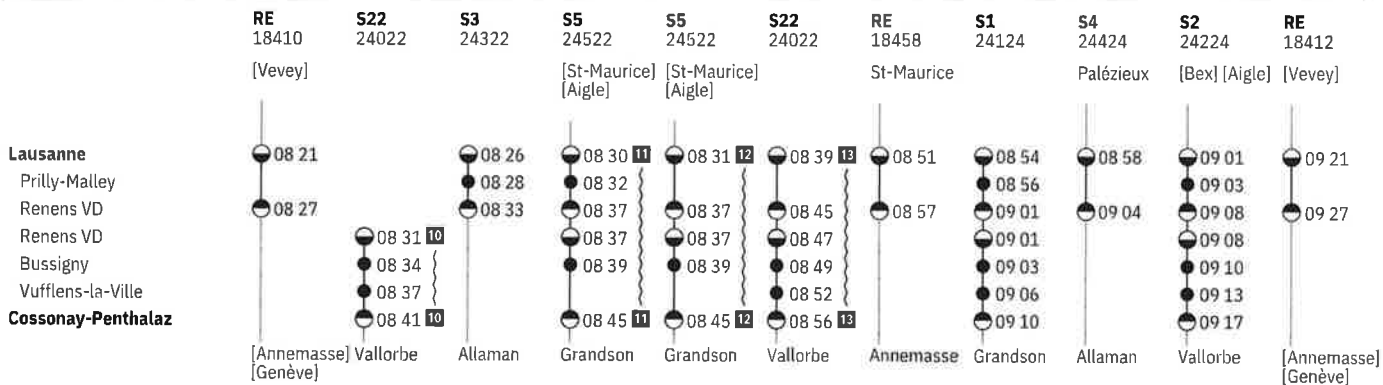

202 Lausanne - Renens VD - Cossonay-Penthalaz - (tous les trains) 

État: 15. Octobre 2020

202 Lausanne - Renens VD - Cossonay-Penthalaz - (tous les trains) 乘

État: 15. Octobre 2020

202 Lausanne - Renens VD - Cossonay-Penthalaz - (tous les trains) 

État: 15. Octobre 2020

	S1 24152	S4 24452 Palézieux	S2 24252 Aigle	RE 18424 [Vevey]	S3 24356	S5 24556 Aigle	S5 24556 Aigle	RE 18472 St-Maurice	S1 24158	S4 24458 Palézieux	S2 24258 Aigle
Lausanne	● 14 54	● 14 58	● 15 01	● 15 21	● 15 26	● 15 30 11	● 15 31 12	● 15 51	● 15 54	● 15 58	● 16 01
Prilly-Malley	● 14 56		● 15 03		● 15 28	● 15 32	● 15 31 12		● 15 56		● 16 03
Renens VD	● 15 01	● 15 04	● 15 08	● 15 27	● 15 33	● 15 37	● 15 37	● 15 57	● 16 01	● 16 04	● 16 08
Renens VD	● 15 01		● 15 08			● 15 37	● 15 37		● 16 01		● 16 08
Bussigny	● 15 03		● 15 10			● 15 39	● 15 39		● 16 03		● 16 10
Vufflens-la-Ville	● 15 06		● 15 13						● 16 06		● 16 13
Cossonay-Penthalaz	● 15 10		● 15 17			● 15 45 11	● 15 45 12		● 16 10		● 16 17
	Grandson	Allaman	Vallorbe	[Annemasse] [Genève]	Allaman	Grandson	Grandson	Annemasse	Grandson	Allaman	Vallorbe

	RE 18426 [Vevey]	S22 24060 Le Brassus	S3 24360 Allaman	S5 24560 Aigle	S5 24560 Aigle	S22 24060 Le Brassus	IR 1571 Neuchâtel	IR 1571 Neuchâtel	RE 18474 St-Maurice	S1 24162 Grandson	S4 24462 Palézieux
Lausanne	● 16 21		● 16 26	● 16 30 11	● 16 31 12	● 16 34 13	● 16 34 10	● 16 39 16	● 16 51	● 16 54	● 16 58
Prilly-Malley			● 16 28	● 16 32	● 16 31 12	● 16 34 13	● 16 34 10	● 16 39 16		● 16 56	
Renens VD	● 16 27	● 16 31 10	● 16 33	● 16 37	● 16 37	● 16 40	● 16 41 10	● 16 45 16	● 16 57	● 17 01	● 17 04
Renens VD				● 16 37	● 16 37	● 16 41				● 17 01	
Bussigny		● 16 34		● 16 39	● 16 39					● 17 03	
Vufflens-la-Ville		● 16 37				● 16 45				● 17 06	
Cossonay-Penthalaz		● 16 41 10		● 16 45 11	● 16 45 12	● 16 48 13				● 17 10	
	[Annemasse] [Genève]	Le Brassus	Allaman	Grandson	Grandson	Le Brassus	Neuchâtel	Neuchâtel	Annemasse	Grandson	Allaman