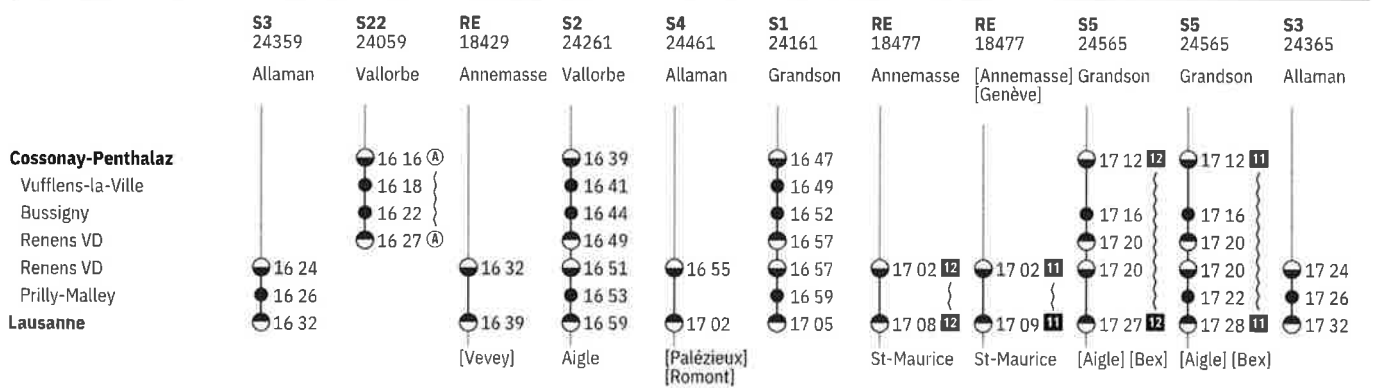

202 Cossonay-Penthalaz - Renens VD - Lausanne - (tous les trains) 🚆🚉

État: 15. Octobre 2020