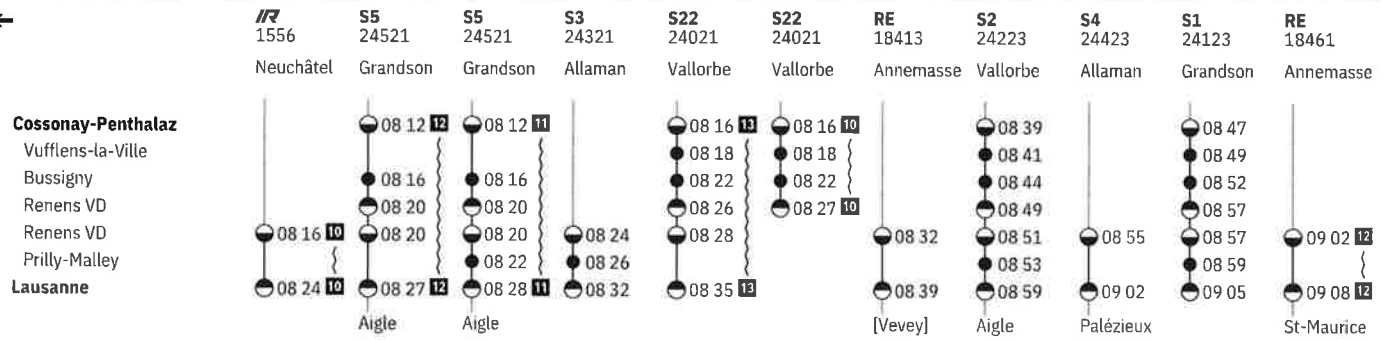

202 Lausanne - Renens VD - Cossonay-Penthalaz - (tous les trains) 🚆🕒

État: 15. Octobre 2020

202 Cossonay-Penthalaz - Renens VD - Lausanne - (tous les trains) 🚆🕒

État: 15. Octobre 2020

202 Cossonay-Penthalaz - Renens VD - Lausanne - (tous les trains) 

État: 15. Octobre 2020

202 Cossonay-Penthalaz - Renens VD - Lausanne - (tous les trains) 🚆🚉

État: 15. Octobre 2020

202 Cossonay-Penthalaz - Renens VD - Lausanne - (tous les trains)  

État: 15. Octobre 2020