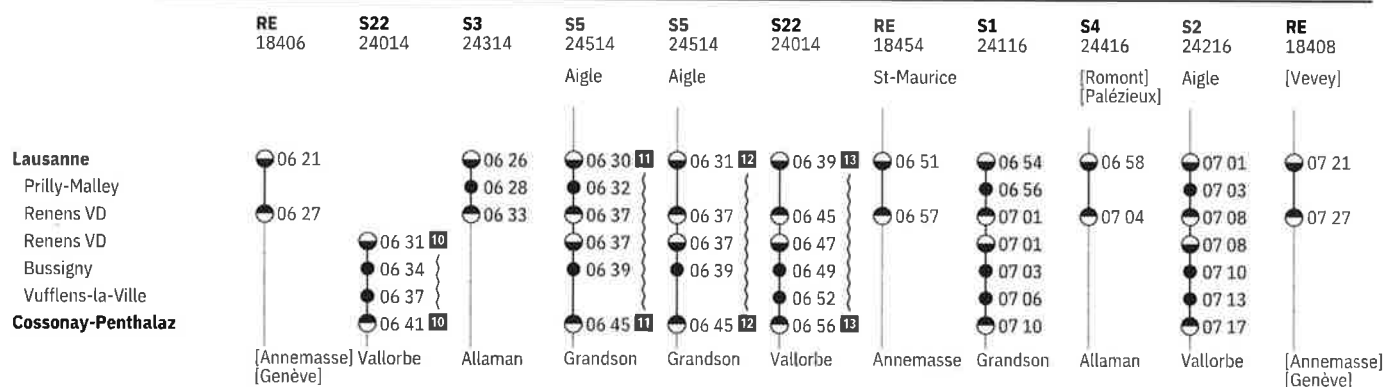

202 Lausanne - Renens VD - Cossonay-Penthalaz - (tous les trains) 

État: 15. Octobre 2020

202 Lausanne - Renens VD - Cossonay-Penthalaz - (tous les trains) 乘

État: 15. Octobre 2020

202 Lausanne - Renens VD - Cossonay-Penthalaz - (tous les trains) 

État: 15. Octobre 2020

	S1 24152	S4 24452 Palézieux	S2 24252 Aigle	RE 18424 [Vevey]	S3 24356	S5 24556 Aigle	S5 24556 Aigle	RE 18472 St-Maurice	S1 24158	S4 24458 Palézieux	S2 24258 Aigle
Lausanne	● 14 54	● 14 58	● 15 01	● 15 21	● 15 26	● 15 30 11	● 15 31 12	● 15 51	● 15 54	● 15 58	● 16 01
Prilly-Malley	● 14 56		● 15 03		● 15 28	● 15 32	● 15 31 12		● 15 56		● 16 03
Renens VD	● 15 01	● 15 04	● 15 08	● 15 27	● 15 33	● 15 37	● 15 37	● 15 57	● 16 01	● 16 04	● 16 08
Renens VD	● 15 01		● 15 08			● 15 37	● 15 37		● 16 01		● 16 08
Bussigny	● 15 03		● 15 10			● 15 39	● 15 39		● 16 03		● 16 10
Vufflens-la-Ville	● 15 06		● 15 13						● 16 06		● 16 13
Cossonay-Penthalaz	● 15 10		● 15 17			● 15 45 11	● 15 45 12		● 16 10		● 16 17
	Grandson	Allaman	Vallorbe	[Annemasse] [Genève]	Allaman	Grandson	Grandson	Annemasse	Grandson	Allaman	Vallorbe

	RE 18426 [Vevey]	S22 24060 Le Brassus	S3 24360 Allaman	S5 24560 Aigle	S5 24560 Aigle	S22 24060 Le Brassus	IR 1571 Neuchâtel	IR 1571 Neuchâtel	RE 18474 St-Maurice	S1 24162 Grandson	S4 24462 Palézieux
Lausanne	● 16 21		● 16 26	● 16 30 11	● 16 31 12	● 16 34 13	● 16 34 10	● 16 39 16	● 16 51	● 16 54	● 16 58
Prilly-Malley			● 16 28	● 16 32	● 16 31 12	● 16 34 13	● 16 34 10	● 16 39 16		● 16 56	
Renens VD	● 16 27	● 16 31 10	● 16 33	● 16 37	● 16 37	● 16 40	● 16 41 10	● 16 45 16	● 16 57	● 17 01	● 17 04
Renens VD				● 16 37	● 16 37	● 16 41				● 17 01	
Bussigny		● 16 34		● 16 39	● 16 39					● 17 03	
Vufflens-la-Ville		● 16 37				● 16 45				● 17 06	
Cossonay-Penthalaz		● 16 41 10		● 16 45 11	● 16 45 12	● 16 48 13				● 17 10	
	[Annemasse] [Genève]	Le Brassus	Allaman	Grandson	Grandson	Le Brassus	Neuchâtel	Neuchâtel	Annemasse	Grandson	Allaman