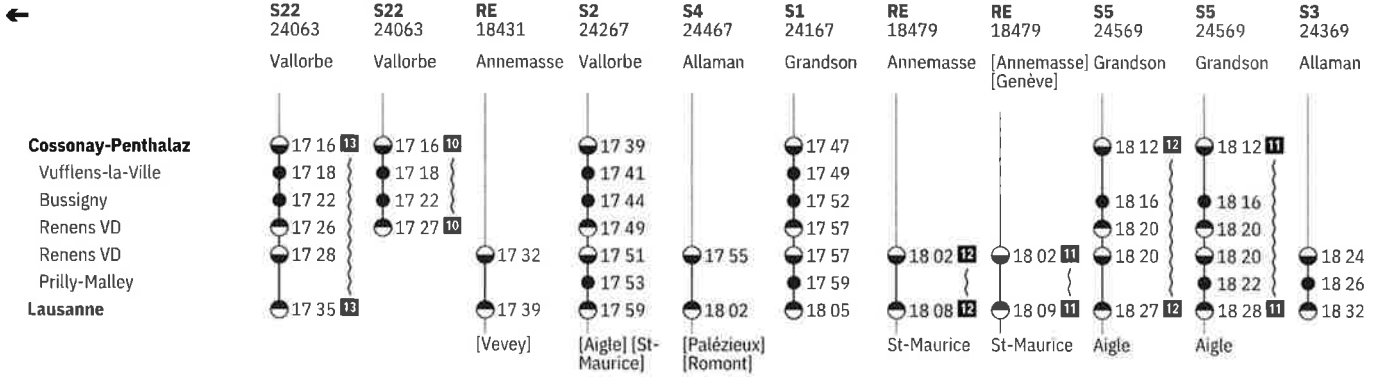

202 Lausanne - Renens VD - Cossonay-Penthalaz - (tous les trains) 🚆🕒

État: 15. Octobre 2020

202 Cossonay-Penthalaz - Renens VD - Lausanne - (tous les trains) 🚆🕒

État: 15. Octobre 2020

202 Cossonay-Penthalaz - Renens VD - Lausanne - (tous les trains) 

État: 15. Octobre 2020

202 Cossonay-Penthalaz - Renens VD - Lausanne - (tous les trains) 🚆🚉

État: 15. Octobre 2020

202 Cossonay-Penthalaz - Renens VD - Lausanne - (tous les trains)  

État: 15. Octobre 2020

202 Cossonay-Penthalaz - Renens VD - Lausanne - (tous les trains)  

État: 15, Octobre 2020

Explication des signes**10** ①-⑤ du 5.7.-10.12.**11** ①-⑦ du 5.4.-11.12.**12** ①-⑦ du 13.12.-4.4.**13** Ⓐ du 14.12.-2.7.**14** Ⓐ du 6.4.-10.12.**15** Ⓐ du 14.12.-1.4.**16** ①-⑤ du 14.12.-24.12., Ⓐ du 4.1.-2.7. sauf 14.5.**17** Nuit ①/②-④/⑤, ⑦/① sauf 31.12./1.1.**18** Nuit ⑤/⑥-⑧/⑦ ainsi que 31.12./1.1.**19** Nuit ⑤/⑥-⑧/⑦ ainsi que 24.12./25.12., 31.12./1.1., 1.4./2.4., 4.4./5.4., 12.5./13.5., 13.5./14.5., 23.5./24.5.**20** ⑤-⑥ ainsi que 31.12.**21** ①-④, ⑦ sauf 31.12.**22** ⑤-⑥ du 18.12.-3.4. ainsi que 31.12.**23** ①-④, ⑦ du 13.12.-8.4., ①-⑦ du 9.4.-11.12. sauf 31.12.**24** Nuit ⑤/⑥-⑧/⑦ ainsi que 24.12./25.12., 31.12./1.1., 1.4./2.4., 4.4./5.4., 12.5./13.5., 23.5./24.5.