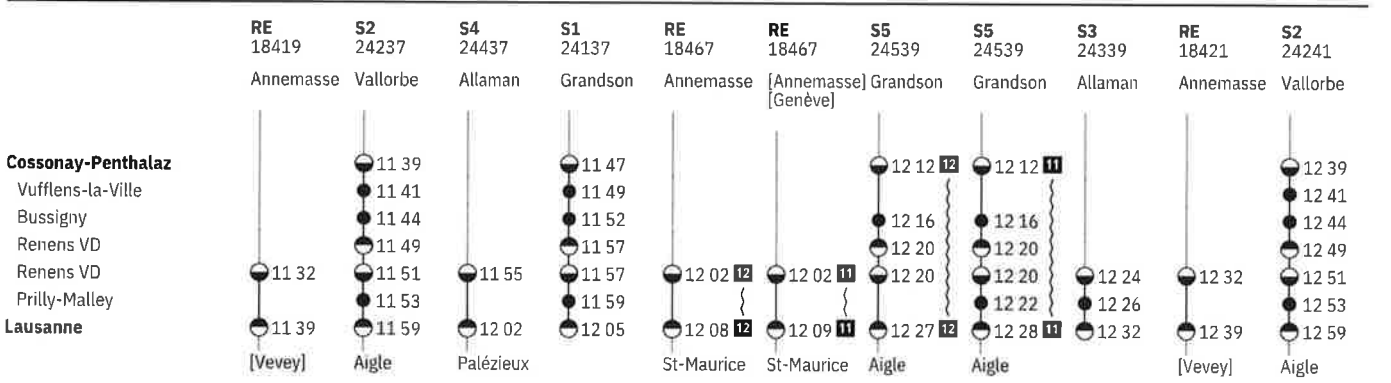

202 Lausanne - Renens VD - Cossonay-Penthalaz - (tous les trains) 🚆🕒

État: 15. Octobre 2020

202 Cossonay-Penthalaz - Renens VD - Lausanne - (tous les trains) 🚆🕒

État: 15. Octobre 2020

202 Cossonay-Penthalaz - Renens VD - Lausanne - (tous les trains) 

État: 15. Octobre 2020

202 Cossonay-Penthalaz - Renens VD - Lausanne - (tous les trains) 🚆🚉

État: 15. Octobre 2020

202 Cossonay-Penthalaz - Renens VD - Lausanne - (tous les trains)  

État: 15. Octobre 2020