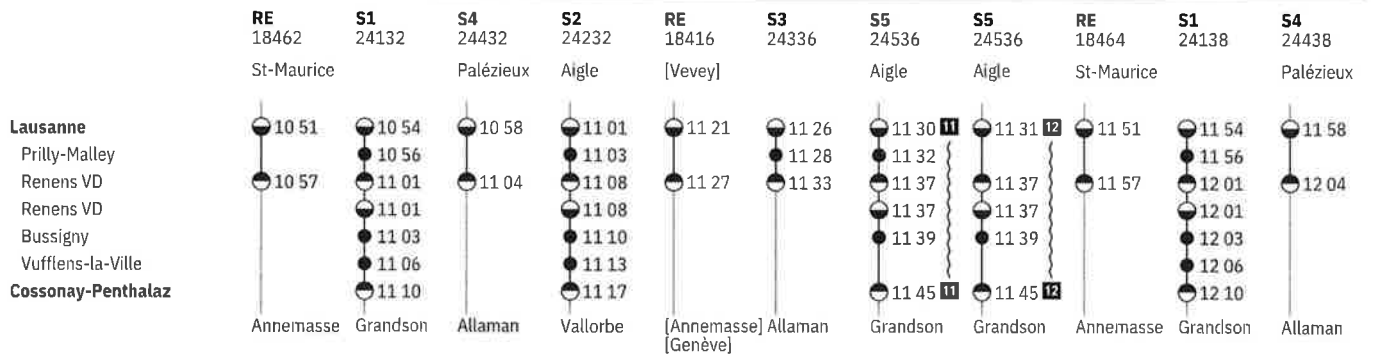

202 Lausanne - Renens VD - Cossonay-Penthalaz - (tous les trains) 

État: 15. Octobre 2020

202 Lausanne - Renens VD - Cossonay-Penthalaz - (tous les trains) 乘

État: 15. Octobre 2020

202 Lausanne - Renens VD - Cossonay-Penthalaz - (tous les trains) 

État: 15. Octobre 2020

	S1 24152	S4 24452 Palézieux	S2 24252 Aigle	RE 18424 [Vevey]	S3 24356	S5 24556 Aigle	S5 24556 Aigle	RE 18472 St-Maurice	S1 24158	S4 24458 Palézieux	S2 24258 Aigle
Lausanne	● 14 54	● 14 58	● 15 01	● 15 21	● 15 26	● 15 30 11	● 15 31 12	● 15 51	● 15 54	● 15 58	● 16 01
Prilly-Malley	● 14 56		● 15 03		● 15 28	● 15 32	● 15 31 12		● 15 56		● 16 03
Renens VD	● 15 01	● 15 04	● 15 08	● 15 27	● 15 33	● 15 37	● 15 37	● 15 57	● 16 01	● 16 04	● 16 08
Renens VD	● 15 01		● 15 08			● 15 37	● 15 37		● 16 01		● 16 08
Bussigny	● 15 03		● 15 10			● 15 39	● 15 39		● 16 03		● 16 10
Vufflens-la-Ville	● 15 06		● 15 13						● 16 06		● 16 13
Cossonay-Penthalaz	● 15 10		● 15 17			● 15 45 11	● 15 45 12		● 16 10		● 16 17
	Grandson	Allaman	Vallorbe	[Annemasse] [Genève]	Allaman	Grandson	Grandson	Annemasse	Grandson	Allaman	Vallorbe

	RE 18426 [Vevey]	S22 24060 Le Brassus	S3 24360 Allaman	S5 24560 Aigle	S5 24560 Aigle	S22 24060 Le Brassus	IR 1571 Neuchâtel	IR 1571 Neuchâtel	RE 18474 St-Maurice	S1 24162 Grandson	S4 24462 Palézieux
Lausanne	● 16 21		● 16 26	● 16 30 11	● 16 31 12	● 16 34 13	● 16 34 10	● 16 39 16	● 16 51	● 16 54	● 16 58
Prilly-Malley			● 16 28	● 16 32	● 16 31 12	● 16 34 13	● 16 34 10	● 16 39 16		● 16 56	
Renens VD	● 16 27	● 16 31 10	● 16 33	● 16 37	● 16 37	● 16 40	● 16 41 10	● 16 45 16	● 16 57	● 17 01	● 17 04
Renens VD				● 16 37	● 16 37	● 16 41				● 17 01	
Bussigny		● 16 34		● 16 39	● 16 39					● 17 03	
Vufflens-la-Ville		● 16 37				● 16 45				● 17 06	
Cossonay-Penthalaz		● 16 41 10		● 16 45 11	● 16 45 12	● 16 48 13				● 17 10	
	[Annemasse] [Genève]	Le Brassus	Allaman	Grandson	Grandson	Le Brassus	Neuchâtel	Neuchâtel	Annemasse	Grandson	Allaman