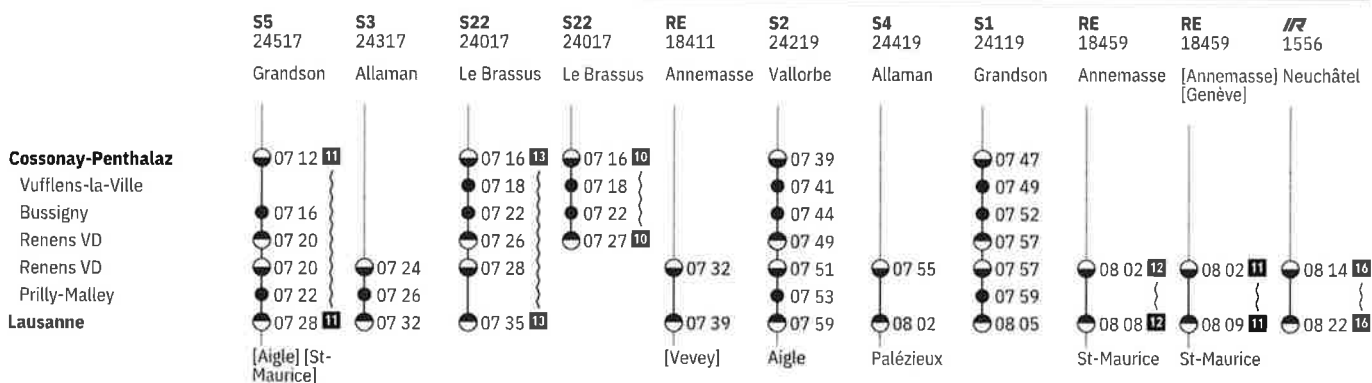

202 Cossonay-Penthalaz - Renens VD - Lausanne - (tous les trains) 🚆🕒

État: 15. Octobre 2020