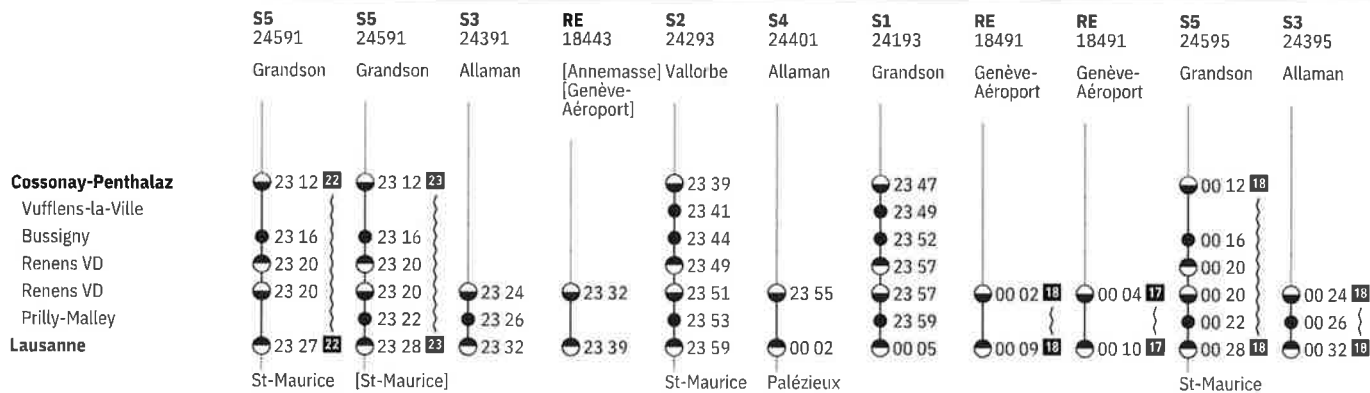

202 Lausanne - Renens VD - Cossonay-Penthalaz - (tous les trains) 🚆🕒

État: 15. Octobre 2020

202 Cossonay-Penthalaz - Renens VD - Lausanne - (tous les trains) 🚆🕒

État: 15. Octobre 2020

202 Cossonay-Penthalaz - Renens VD - Lausanne - (tous les trains) 

État: 15. Octobre 2020

202 Cossonay-Penthalaz - Renens VD - Lausanne - (tous les trains) 🚆🚉

État: 15. Octobre 2020

202 Cossonay-Penthalaz - Renens VD - Lausanne - (tous les trains)  

État: 15. Octobre 2020

202 Cossonay-Penthalaz - Renens VD - Lausanne - (tous les trains)  

État: 15, Octobre 2020

Explication des signes**10** ①-⑤ du 5.7.-10.12.**11** ①-⑦ du 5.4.-11.12.**12** ①-⑦ du 13.12.-4.4.**13** Ⓐ du 14.12.-2.7.**14** Ⓐ du 6.4.-10.12.**15** Ⓐ du 14.12.-1.4.**16** ①-⑤ du 14.12.-24.12., Ⓐ du 4.1.-2.7. sauf 14.5.**17** Nuit ①/②-④/⑤, ⑦/① sauf 31.12./1.1.**18** Nuit ⑤/⑥-⑧/⑦ ainsi que 31.12./1.1.**19** Nuit ⑤/⑥-⑧/⑦ ainsi que 24.12./25.12., 31.12./1.1., 1.4./2.4., 4.4./5.4., 12.5./13.5., 13.5./14.5., 23.5./24.5.**20** ⑤-⑥ ainsi que 31.12.**21** ①-④, ⑦ sauf 31.12.**22** ⑤-⑥ du 18.12.-3.4. ainsi que 31.12.**23** ①-④, ⑦ du 13.12.-8.4., ①-⑦ du 9.4.-11.12. sauf 31.12.**24** Nuit ⑤/⑥-⑧/⑦ ainsi que 24.12./25.12., 31.12./1.1., 1.4./2.4., 4.4./5.4., 12.5./13.5., 23.5./24.5.