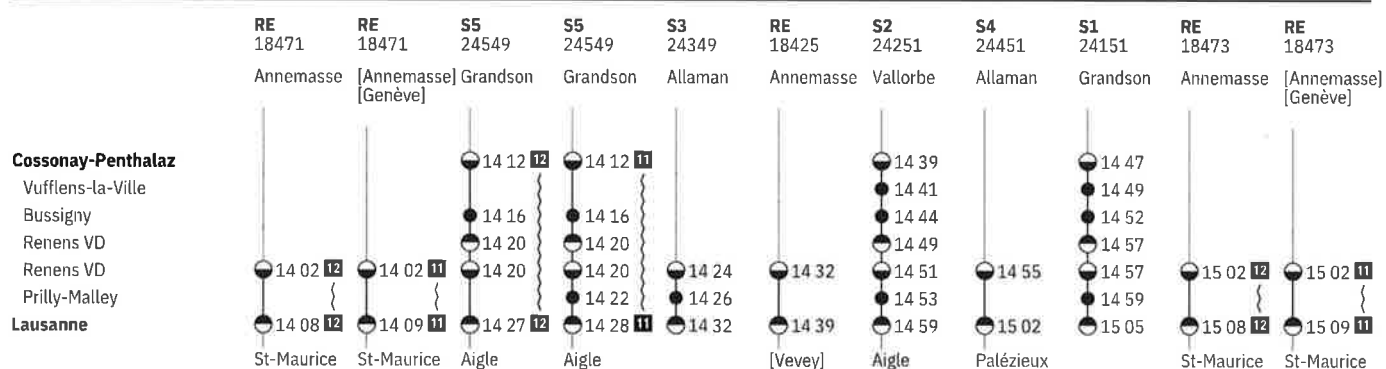

202 Cossonay-Penthalaz - Renens VD - Lausanne - (tous les trains) 🚆🚉

État: 15. Octobre 2020