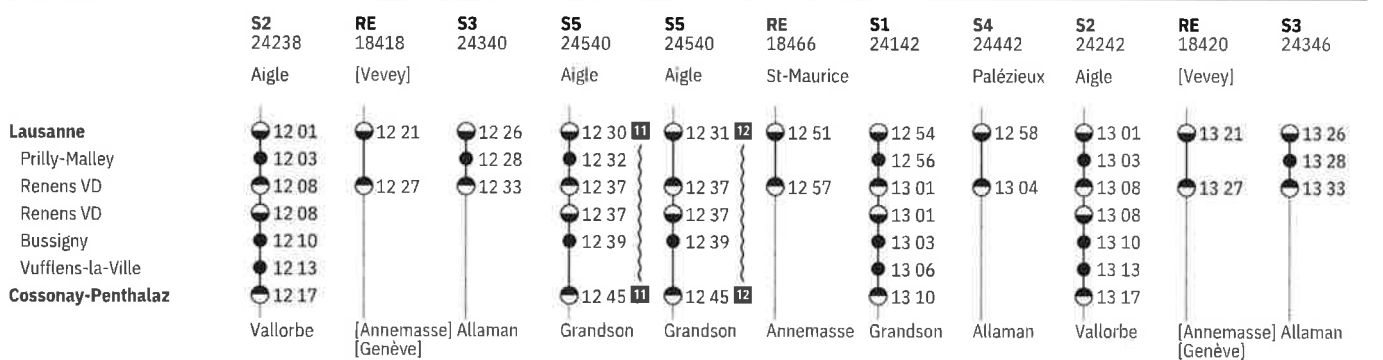

202 Lausanne - Renens VD - Cossonay-Penthalaz - (tous les trains) 

État: 15. Octobre 2020

202 Lausanne - Renens VD - Cossonay-Penthalaz - (tous les trains) 乘

État: 15. Octobre 2020

202 Lausanne - Renens VD - Cossonay-Penthalaz - (tous les trains) 

État: 15. Octobre 2020

	S1 24152	S4 24452 Palézieux	S2 24252 Aigle	RE 18424 [Vevey]	S3 24356	S5 24556 Aigle	S5 24556 Aigle	RE 18472 St-Maurice	S1 24158	S4 24458 Palézieux	S2 24258 Aigle
Lausanne	● 14 54	● 14 58	● 15 01	● 15 21	● 15 26	● 15 30 11	● 15 31 12	● 15 51	● 15 54	● 15 58	● 16 01
Prilly-Malley	● 14 56		● 15 03		● 15 28	● 15 32	● 15 31 12		● 15 56		● 16 03
Renens VD	● 15 01	● 15 04	● 15 08	● 15 27	● 15 33	● 15 37	● 15 37	● 15 57	● 16 01	● 16 04	● 16 08
Renens VD	● 15 01		● 15 08			● 15 37	● 15 37		● 16 01		● 16 08
Bussigny	● 15 03		● 15 10			● 15 39	● 15 39		● 16 03		● 16 10
Vufflens-la-Ville	● 15 06		● 15 13						● 16 06		● 16 13
Cossonay-Penthalaz	● 15 10		● 15 17			● 15 45 11	● 15 45 12		● 16 10		● 16 17
	Grandson	Allaman	Vallorbe	[Annemasse] [Genève]	Allaman	Grandson	Grandson	Annemasse	Grandson	Allaman	Vallorbe

	RE 18426 [Vevey]	S22 24060 Le Brassus	S3 24360 Allaman	S5 24560 Aigle	S5 24560 Aigle	S22 24060 Le Brassus	IR 1571 Neuchâtel	IR 1571 Neuchâtel	RE 18474 St-Maurice	S1 24162 Grandson	S4 24462 Palézieux
Lausanne	● 16 21		● 16 26	● 16 30 11	● 16 31 12	● 16 34 13	● 16 34 10	● 16 39 16	● 16 51	● 16 54	● 16 58
Prilly-Malley			● 16 28	● 16 32	● 16 31 12	● 16 34 13	● 16 34 10	● 16 39 16		● 16 56	
Renens VD	● 16 27	● 16 31 10	● 16 33	● 16 37	● 16 37	● 16 40	● 16 41 10	● 16 45 16	● 16 57	● 17 01	● 17 04
Renens VD				● 16 37	● 16 37	● 16 41				● 17 01	
Bussigny		● 16 34		● 16 39	● 16 39					● 17 03	
Vufflens-la-Ville		● 16 37				● 16 45				● 17 06	
Cossonay-Penthalaz		● 16 41 10		● 16 45 11	● 16 45 12	● 16 48 13				● 17 10	
	[Annemasse] [Genève]	Le Brassus	Allaman	Grandson	Grandson	Le Brassus	Neuchâtel	Neuchâtel	Annemasse	Grandson	Allaman