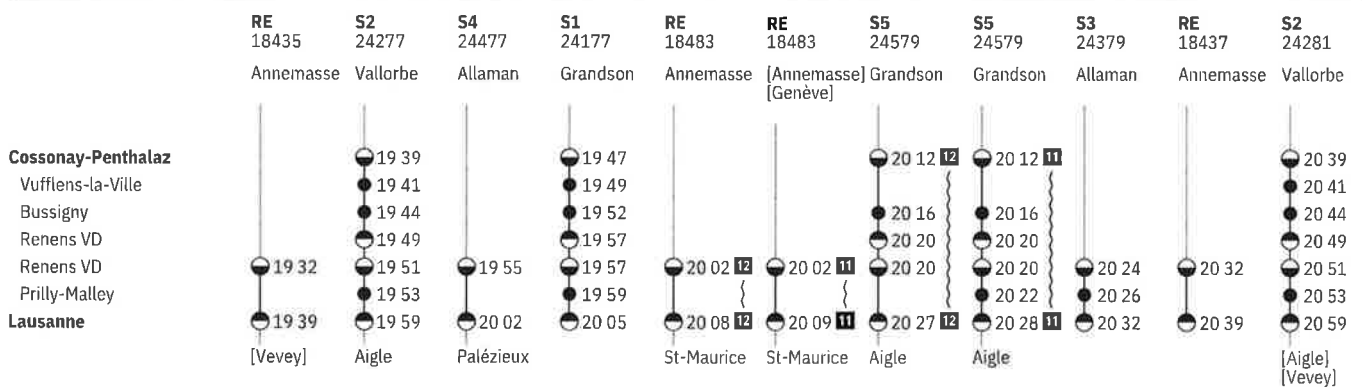

202 Lausanne - Renens VD - Cossonay-Penthalaz - (tous les trains) 🚆🕒

État: 15. Octobre 2020

202 Cossonay-Penthalaz - Renens VD - Lausanne - (tous les trains) 🚆🕒

État: 15. Octobre 2020

202 Cossonay-Penthalaz - Renens VD - Lausanne - (tous les trains) 

État: 15. Octobre 2020

202 Cossonay-Penthalaz - Renens VD - Lausanne - (tous les trains) 🚆🚉

État: 15. Octobre 2020

202 Cossonay-Penthalaz - Renens VD - Lausanne - (tous les trains)  

État: 15. Octobre 2020

202 Cossonay-Penthalaz - Renens VD - Lausanne - (tous les trains)  

État: 15, Octobre 2020

Explication des signes**10** ①-⑤ du 5.7.-10.12.**11** ①-⑦ du 5.4.-11.12.**12** ①-⑦ du 13.12.-4.4.**13** Ⓐ du 14.12.-2.7.**14** Ⓐ du 6.4.-10.12.**15** Ⓐ du 14.12.-1.4.**16** ①-⑤ du 14.12.-24.12., Ⓐ du 4.1.-2.7. sauf 14.5.**17** Nuit ①/②-④/⑤, ⑦/① sauf 31.12./1.1.**18** Nuit ⑤/⑥-⑧/⑦ ainsi que 31.12./1.1.**19** Nuit ⑤/⑥-⑧/⑦ ainsi que 24.12./25.12., 31.12./1.1., 1.4./2.4., 4.4./5.4., 12.5./13.5., 13.5./14.5., 23.5./24.5.**20** ⑤-⑥ ainsi que 31.12.**21** ①-④, ⑦ sauf 31.12.**22** ⑤-⑥ du 18.12.-3.4. ainsi que 31.12.**23** ①-④, ⑦ du 13.12.-8.4., ①-⑦ du 9.4.-11.12. sauf 31.12.**24** Nuit ⑤/⑥-⑧/⑦ ainsi que 24.12./25.12., 31.12./1.1., 1.4./2.4., 4.4./5.4., 12.5./13.5., 23.5./24.5.