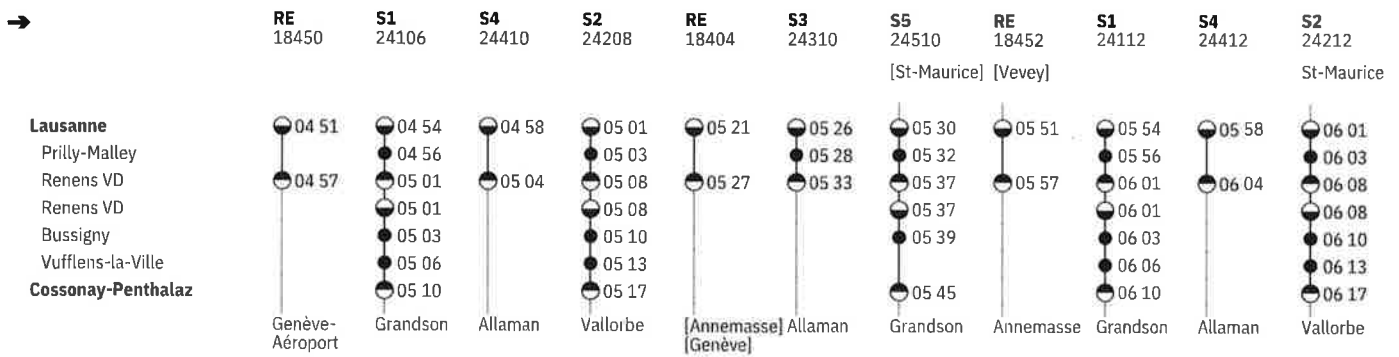

202 Lausanne - Renens VD - Cossonay-Penthalaz - (tous les trains) 

État: 15. Octobre 2020

202 Lausanne - Renens VD - Cossonay-Penthalaz - (tous les trains) 乘

État: 15. Octobre 2020

202 Lausanne - Renens VD - Cossonay-Penthalaz - (tous les trains) 

État: 15. Octobre 2020

	S1 24152	S4 24452 Palézieux	S2 24252 Aigle	RE 18424 [Vevey]	S3 24356	S5 24556 Aigle	S5 24556 Aigle	RE 18472 St-Maurice	S1 24158	S4 24458 Palézieux	S2 24258 Aigle
Lausanne	● 14 54	● 14 58	● 15 01	● 15 21	● 15 26	● 15 30 11	● 15 31 12	● 15 51	● 15 54	● 15 58	● 16 01
Prilly-Malley	● 14 56		● 15 03		● 15 28	● 15 32	● 15 31 12		● 15 56		● 16 03
Renens VD	● 15 01	● 15 04	● 15 08	● 15 27	● 15 33	● 15 37	● 15 37	● 15 57	● 16 01	● 16 04	● 16 08
Renens VD	● 15 01		● 15 08			● 15 37	● 15 37		● 16 01		● 16 08
Bussigny	● 15 03		● 15 10			● 15 39	● 15 39		● 16 03		● 16 10
Vufflens-la-Ville	● 15 06		● 15 13						● 16 06		● 16 13
Cossonay-Penthalaz	● 15 10		● 15 17			● 15 45 11	● 15 45 12		● 16 10		● 16 17
	Grandson	Allaman	Vallorbe	[Annemasse] [Genève]	Allaman	Grandson	Grandson	Annemasse	Grandson	Allaman	Vallorbe

	RE 18426 [Vevey]	S22 24060 Le Brassus	S3 24360 Allaman	S5 24560 Aigle	S5 24560 Aigle	S22 24060 Le Brassus	IR 1571 Neuchâtel	IR 1571 Neuchâtel	RE 18474 St-Maurice	S1 24162 Grandson	S4 24462 Palézieux
Lausanne	● 16 21		● 16 26	● 16 30 11	● 16 31 12	● 16 34 13	● 16 34 10	● 16 39 16	● 16 51	● 16 54	● 16 58
Prilly-Malley			● 16 28	● 16 32	● 16 31 12	● 16 34 13	● 16 34 10	● 16 39 16		● 16 56	
Renens VD	● 16 27	● 16 31 10	● 16 33	● 16 37	● 16 37	● 16 40	● 16 41 10	● 16 45 16	● 16 57	● 17 01	● 17 04
Renens VD				● 16 37	● 16 37	● 16 41				● 17 01	
Bussigny		● 16 34		● 16 39	● 16 39					● 17 03	
Vufflens-la-Ville		● 16 37				● 16 45				● 17 06	
Cossonay-Penthalaz		● 16 41 10		● 16 45 11	● 16 45 12	● 16 48 13				● 17 10	
	[Annemasse] [Genève]	Le Brassus	Allaman	Grandson	Grandson	Le Brassus	Neuchâtel	Neuchâtel	Annemasse	Grandson	Allaman