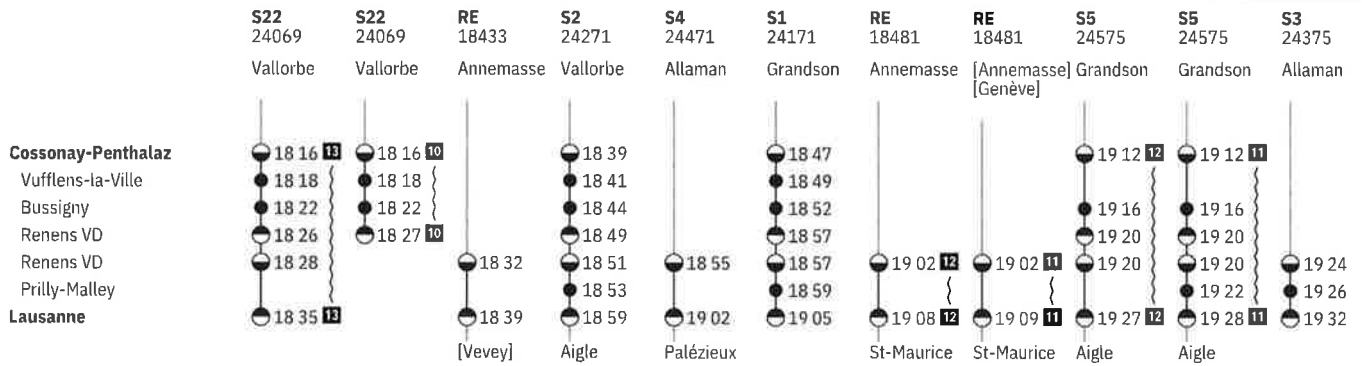

202 Lausanne - Renens VD - Cossonay-Penthalaz - (tous les trains) 🚆🕒

État: 15. Octobre 2020

202 Cossonay-Penthalaz - Renens VD - Lausanne - (tous les trains) 🚆🕒

État: 15. Octobre 2020

202 Cossonay-Penthalaz - Renens VD - Lausanne - (tous les trains) 

État: 15. Octobre 2020

202 Cossonay-Penthalaz - Renens VD - Lausanne - (tous les trains) 🚆🚉

État: 15. Octobre 2020

202 Cossonay-Penthalaz - Renens VD - Lausanne - (tous les trains)  

État: 15. Octobre 2020

202 Cossonay-Penthalaz - Renens VD - Lausanne - (tous les trains)  

État: 15, Octobre 2020

Explication des signes**10** ①-⑤ du 5.7.-10.12.**11** ①-⑦ du 5.4.-11.12.**12** ①-⑦ du 13.12.-4.4.**13** Ⓐ du 14.12.-2.7.**14** Ⓐ du 6.4.-10.12.**15** Ⓐ du 14.12.-1.4.**16** ①-⑤ du 14.12.-24.12., Ⓐ du 4.1.-2.7. sauf 14.5.**17** Nuit ①/②-④/⑤, ⑦/① sauf 31.12./1.1.**18** Nuit ⑤/⑥-⑧/⑦ ainsi que 31.12./1.1.**19** Nuit ⑤/⑥-⑧/⑦ ainsi que 24.12./25.12., 31.12./1.1., 1.4./2.4., 4.4./5.4., 12.5./13.5., 13.5./14.5., 23.5./24.5.**20** ⑤-⑥ ainsi que 31.12.**21** ①-④, ⑦ sauf 31.12.**22** ⑤-⑥ du 18.12.-3.4. ainsi que 31.12.**23** ①-④, ⑦ du 13.12.-8.4., ①-⑦ du 9.4.-11.12. sauf 31.12.**24** Nuit ⑤/⑥-⑧/⑦ ainsi que 24.12./25.12., 31.12./1.1., 1.4./2.4., 4.4./5.4., 12.5./13.5., 23.5./24.5.