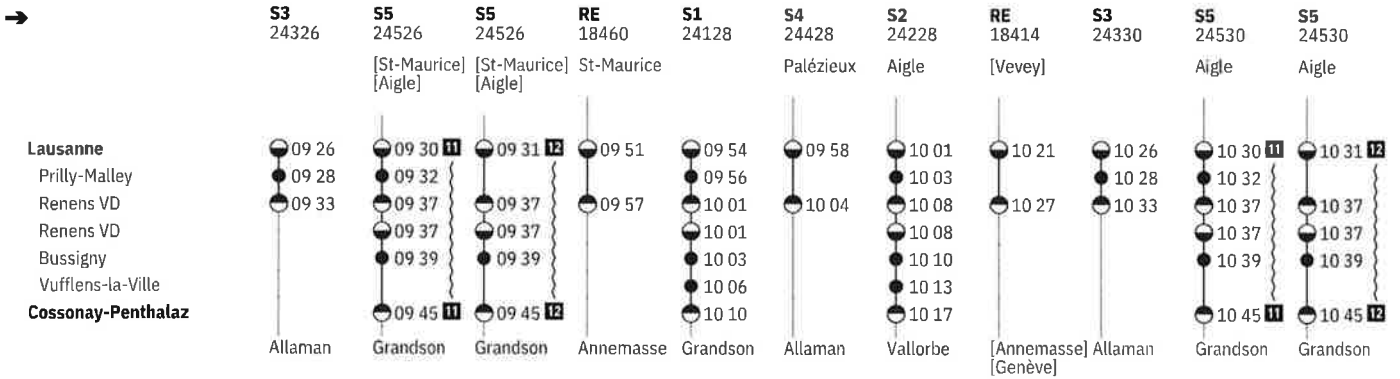

202 Lausanne - Renens VD - Cossonay-Penthalaz - (tous les trains) 

État: 15. Octobre 2020

202 Lausanne - Renens VD - Cossonay-Penthalaz - (tous les trains) 乘

État: 15. Octobre 2020

202 Lausanne - Renens VD - Cossonay-Penthalaz - (tous les trains) 

État: 15. Octobre 2020

	S1 24152	S4 24452 Palézieux	S2 24252 Aigle	RE 18424 [Vevey]	S3 24356	S5 24556 Aigle	S5 24556 Aigle	RE 18472 St-Maurice	S1 24158	S4 24458 Palézieux	S2 24258 Aigle
Lausanne	● 14 54	● 14 58	● 15 01	● 15 21	● 15 26	● 15 30 11	● 15 31 12	● 15 51	● 15 54	● 15 58	● 16 01
Prilly-Malley	● 14 56		● 15 03		● 15 28	● 15 32	● 15 31 12		● 15 56		● 16 03
Renens VD	● 15 01	● 15 04	● 15 08	● 15 27	● 15 33	● 15 37	● 15 37	● 15 57	● 16 01	● 16 04	● 16 08
Renens VD	● 15 01		● 15 08			● 15 37	● 15 37		● 16 01		● 16 08
Bussigny	● 15 03		● 15 10			● 15 39	● 15 39		● 16 03		● 16 10
Vufflens-la-Ville	● 15 06		● 15 13						● 16 06		● 16 13
Cossonay-Penthalaz	● 15 10		● 15 17			● 15 45 11	● 15 45 12		● 16 10		● 16 17
	Grandson	Allaman	Vallorbe	[Annemasse] [Genève]	Allaman	Grandson	Grandson	Annemasse	Grandson	Allaman	Vallorbe

	RE 18426 [Vevey]	S22 24060 Le Brassus	S3 24360 Allaman	S5 24560 Aigle	S5 24560 Aigle	S22 24060 Le Brassus	IR 1571 Neuchâtel	IR 1571 Neuchâtel	RE 18474 St-Maurice	S1 24162 Grandson	S4 24462 Palézieux
Lausanne	● 16 21		● 16 26	● 16 30 11	● 16 31 12	● 16 34 13	● 16 34 10	● 16 39 16	● 16 51	● 16 54	● 16 58
Prilly-Malley			● 16 28	● 16 32	● 16 31 12	● 16 34 13	● 16 34 10	● 16 39 16		● 16 56	
Renens VD	● 16 27	● 16 31 10	● 16 33	● 16 37	● 16 37	● 16 40	● 16 41 10	● 16 45 16	● 16 57	● 17 01	● 17 04
Renens VD				● 16 37	● 16 37	● 16 41				● 17 01	
Bussigny		● 16 34		● 16 39	● 16 39					● 17 03	
Vufflens-la-Ville		● 16 37				● 16 45				● 17 06	
Cossonay-Penthalaz		● 16 41 10		● 16 45 11	● 16 45 12	● 16 48 13				● 17 10	
	[Annemasse] [Genève]	Le Brassus	Allaman	Grandson	Grandson	Le Brassus	Neuchâtel	Neuchâtel	Annemasse	Grandson	Allaman