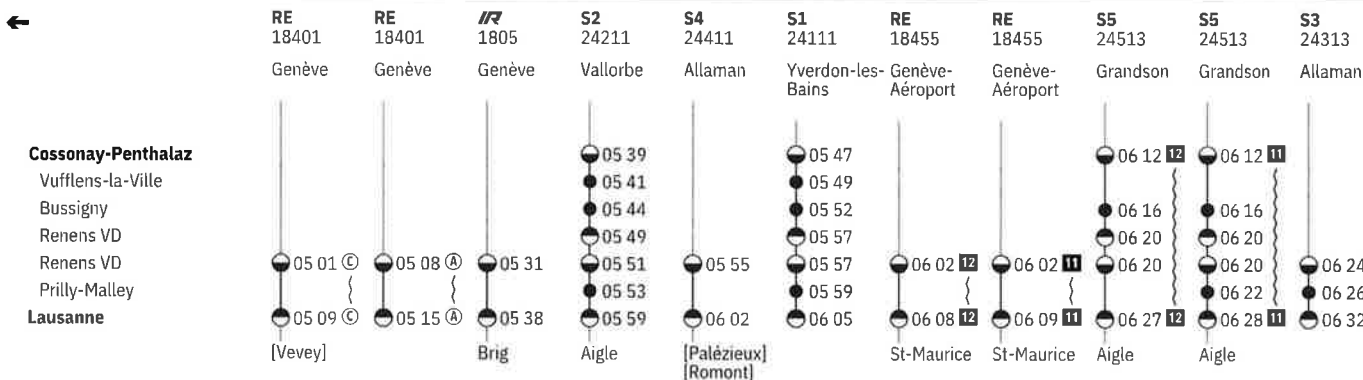

202 Cossonay-Penthalaz - Renens VD - Lausanne - (tous les trains) 🚆🕒

État: 15. Octobre 2020