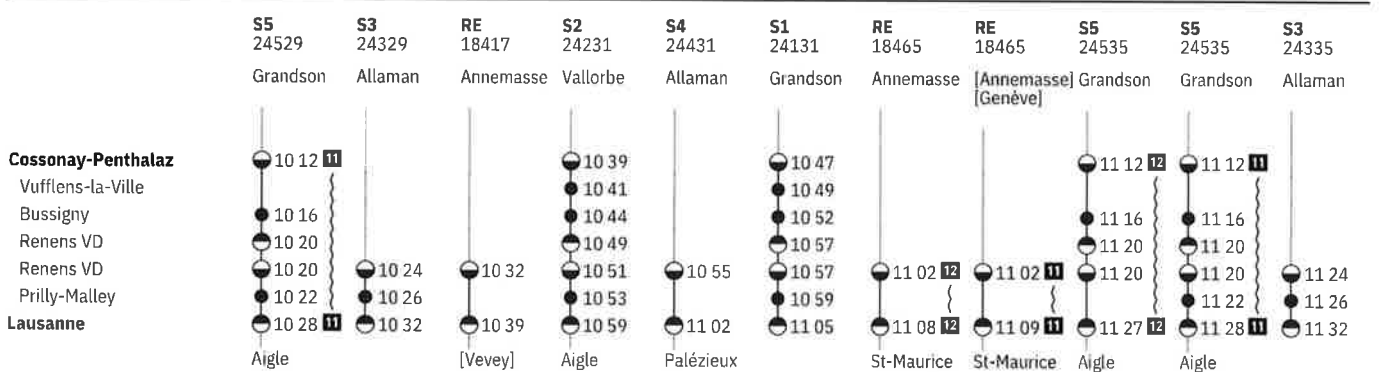

202 Cossonay-Penthalaz - Renens VD - Lausanne - (tous les trains)

État: 15. Octobre 2020