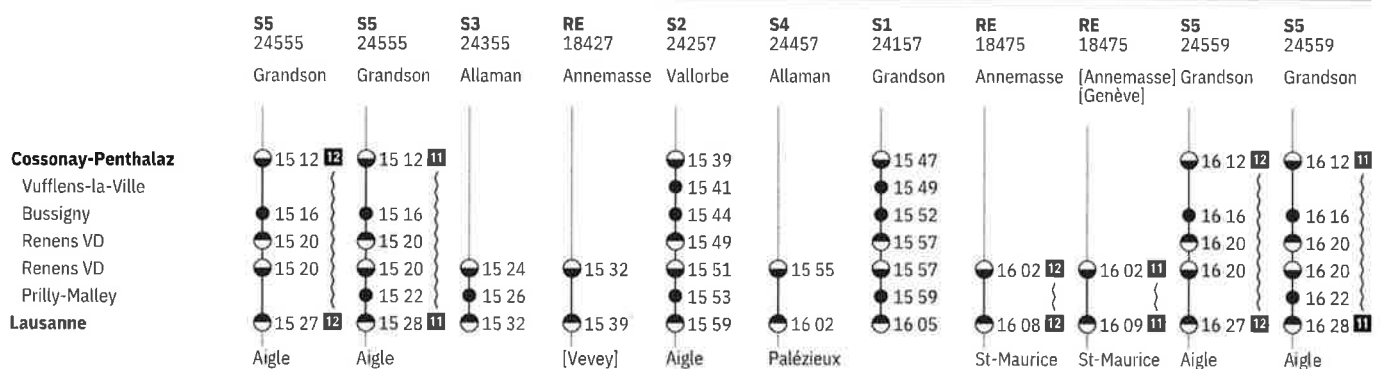

202 Cossonay-Penthalaz - Renens VD - Lausanne - (tous les trains) 🚆🚉

État: 15. Octobre 2020