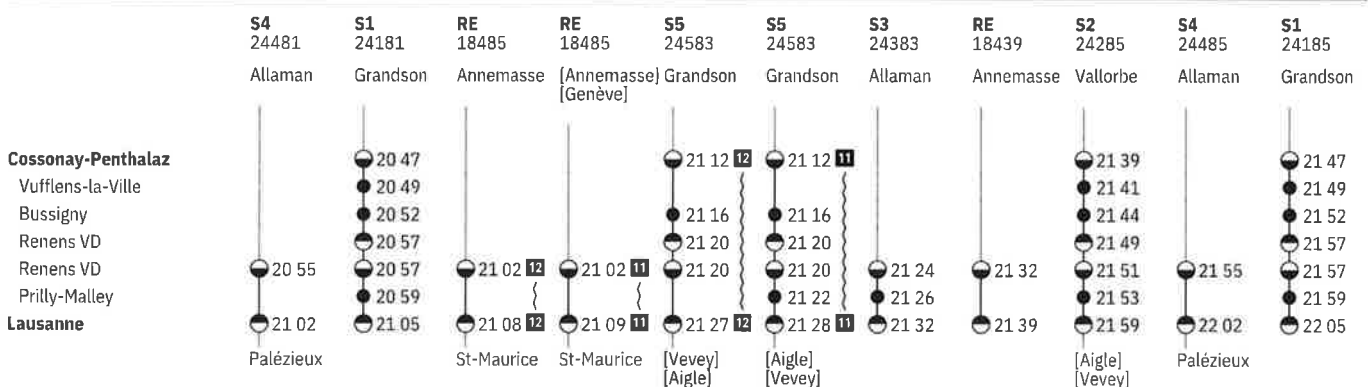

202 Lausanne - Renens VD - Cossonay-Penthalaz - (tous les trains) 🚆🕒

État: 15. Octobre 2020

202 Cossonay-Penthalaz - Renens VD - Lausanne - (tous les trains) 🚆🕒

État: 15. Octobre 2020

202 Cossonay-Penthalaz - Renens VD - Lausanne - (tous les trains) 

État: 15. Octobre 2020

202 Cossonay-Penthalaz - Renens VD - Lausanne - (tous les trains) 🚆🚉

État: 15. Octobre 2020

202 Cossonay-Penthalaz - Renens VD - Lausanne - (tous les trains)  

État: 15. Octobre 2020

202 Cossonay-Penthalaz - Renens VD - Lausanne - (tous les trains)  

État: 15, Octobre 2020

Explication des signes**10** ①-⑤ du 5.7.-10.12.**11** ①-⑦ du 5.4.-11.12.**12** ①-⑦ du 13.12.-4.4.**13** Ⓐ du 14.12.-2.7.**14** Ⓐ du 6.4.-10.12.**15** Ⓐ du 14.12.-1.4.**16** ①-⑤ du 14.12.-24.12., Ⓐ du 4.1.-2.7. sauf 14.5.**17** Nuit ①/②-④/⑤, ⑦/① sauf 31.12./1.1.**18** Nuit ⑤/⑥-⑧/⑦ ainsi que 31.12./1.1.**19** Nuit ⑤/⑥-⑧/⑦ ainsi que 24.12./25.12., 31.12./1.1., 1.4./2.4., 4.4./5.4., 12.5./13.5., 13.5./14.5., 23.5./24.5.**20** ⑤-⑥ ainsi que 31.12.**21** ①-④, ⑦ sauf 31.12.**22** ⑤-⑥ du 18.12.-3.4. ainsi que 31.12.**23** ①-④, ⑦ du 13.12.-8.4., ①-⑦ du 9.4.-11.12. sauf 31.12.**24** Nuit ⑤/⑥-⑧/⑦ ainsi que 24.12./25.12., 31.12./1.1., 1.4./2.4., 4.4./5.4., 12.5./13.5., 23.5./24.5.