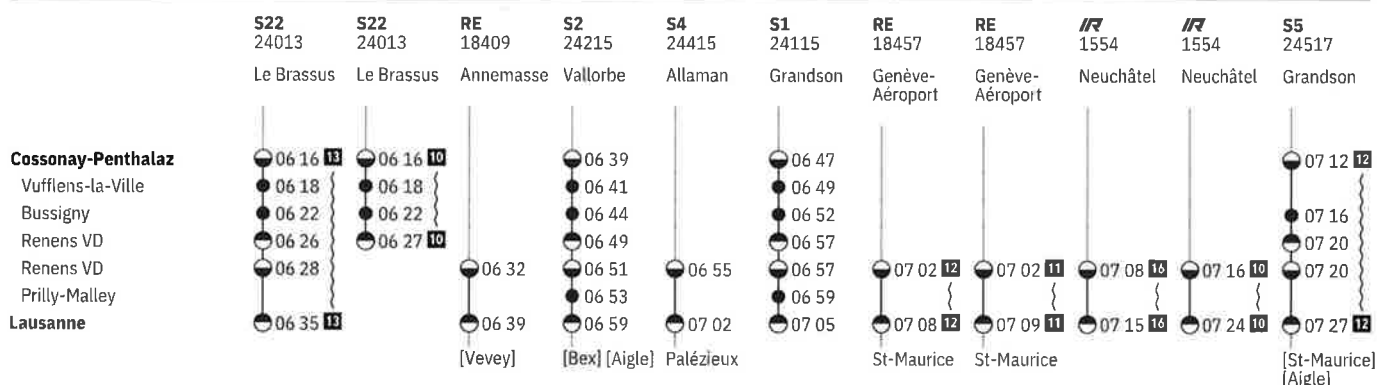

202 Cossonay-Penthalaz - Renens VD - Lausanne - (tous les trains) 🚆🕒

État: 15. Octobre 2020