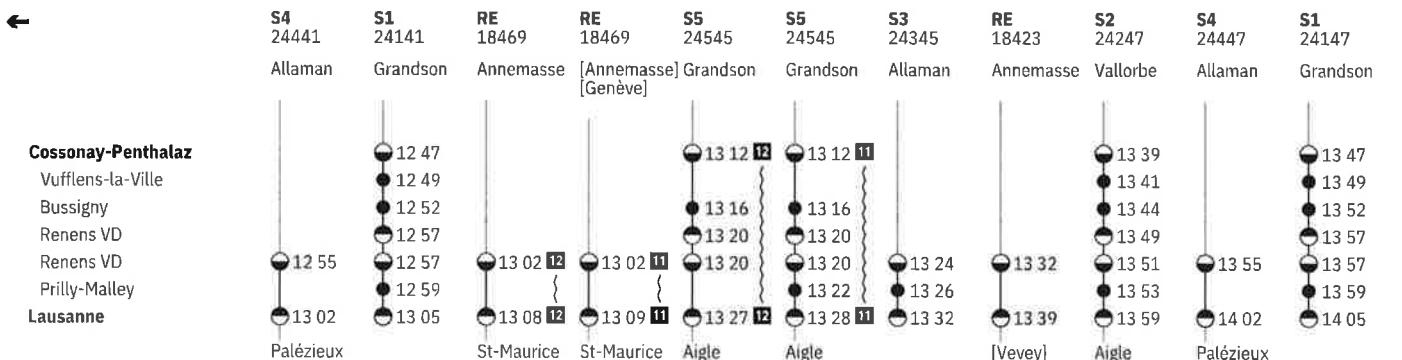

202 Cossonay-Penthalaz - Renens VD - Lausanne - (tous les trains) 🚆🚉

État: 15. Octobre 2020