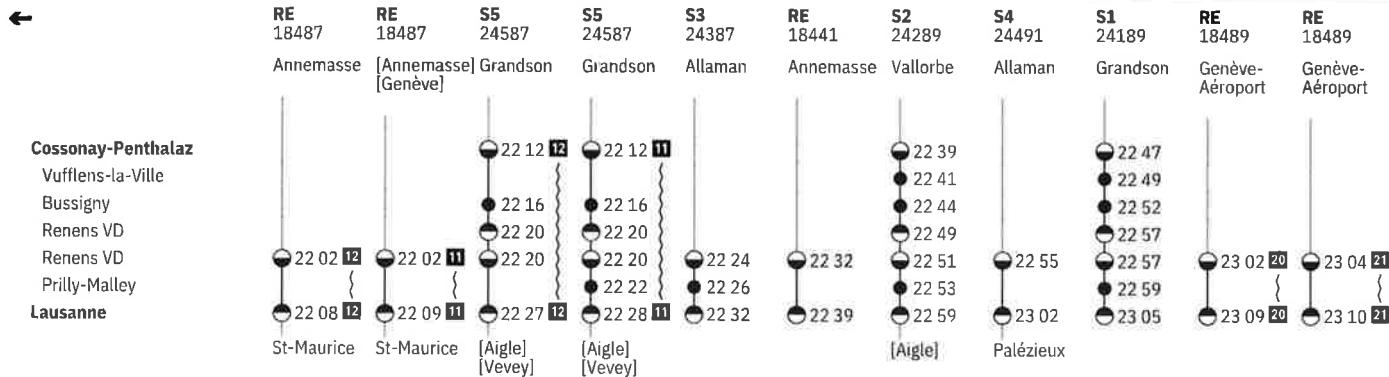

202 Lausanne - Renens VD - Cossonay-Penthalaz - (tous les trains) 🚆🕒

État: 15. Octobre 2020

202 Cossonay-Penthalaz - Renens VD - Lausanne - (tous les trains) 🚆🕒

État: 15. Octobre 2020

202 Cossonay-Penthalaz - Renens VD - Lausanne - (tous les trains) 

État: 15. Octobre 2020

202 Cossonay-Penthalaz - Renens VD - Lausanne - (tous les trains) 🚆🚉

État: 15. Octobre 2020

202 Cossonay-Penthalaz - Renens VD - Lausanne - (tous les trains)  

État: 15. Octobre 2020

202 Cossonay-Penthalaz - Renens VD - Lausanne - (tous les trains)  

État: 15, Octobre 2020

Explication des signes**10** ①-⑤ du 5.7.-10.12.**11** ①-⑦ du 5.4.-11.12.**12** ①-⑦ du 13.12.-4.4.**13** Ⓐ du 14.12.-2.7.**14** Ⓐ du 6.4.-10.12.**15** Ⓐ du 14.12.-1.4.**16** ①-⑤ du 14.12.-24.12., Ⓐ du 4.1.-2.7. sauf 14.5.**17** Nuit ①/②-④/⑤, ⑦/① sauf 31.12./1.1.**18** Nuit ⑤/⑥-⑧/⑦ ainsi que 31.12./1.1.**19** Nuit ⑤/⑥-⑧/⑦ ainsi que 24.12./25.12., 31.12./1.1., 1.4./2.4., 4.4./5.4., 12.5./13.5., 13.5./14.5., 23.5./24.5.**20** ⑤-⑥ ainsi que 31.12.**21** ①-④, ⑦ sauf 31.12.**22** ⑤-⑥ du 18.12.-3.4. ainsi que 31.12.**23** ①-④, ⑦ du 13.12.-8.4., ①-⑦ du 9.4.-11.12. sauf 31.12.**24** Nuit ⑤/⑥-⑧/⑦ ainsi que 24.12./25.12., 31.12./1.1., 1.4./2.4., 4.4./5.4., 12.5./13.5., 23.5./24.5.