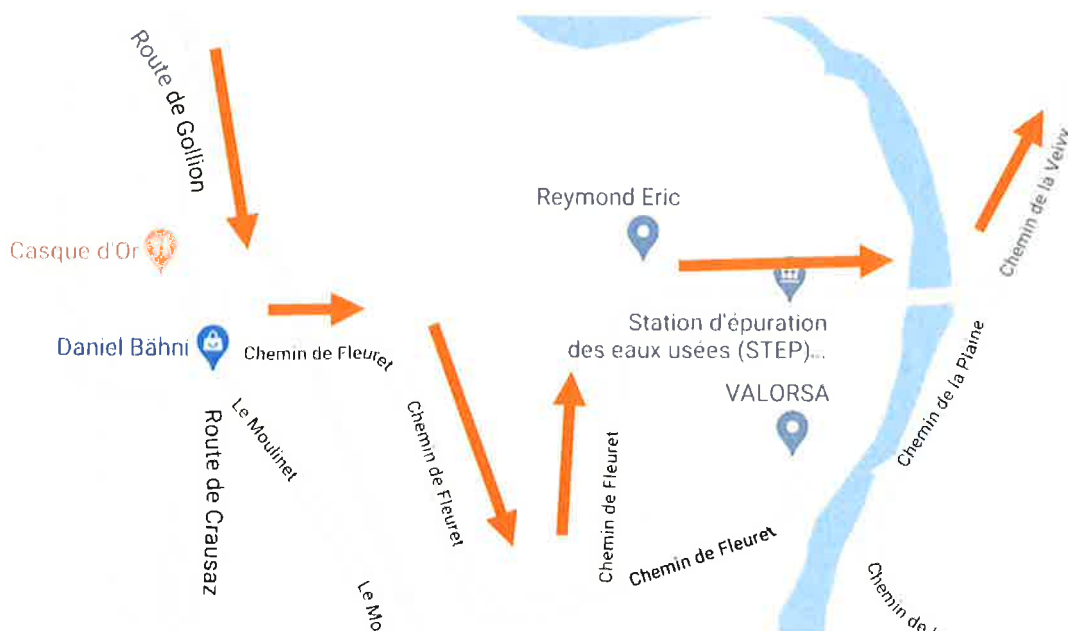

DECHETTERIE INTERCOMMUNALE

La déchetterie Valorsa reste ouverte les mardis, mercredis, jeudis et vendredis mais sera fermée les samedis. L'accès au site est limité à 3 véhicules en même temps. Nous vous remercions de votre compréhension et de votre patience.

Nous vous prions de ne pas organiser actuellement vos à-fonds et débarras, le site est réservé à l'élimination urgente des déchets.

L'accès se fait depuis Penthaz : route de Gollion, tourner à gauche sur le chemin de Fleuret. Puis, sortir en direction de Penthaz par le chemin de la Veivy.